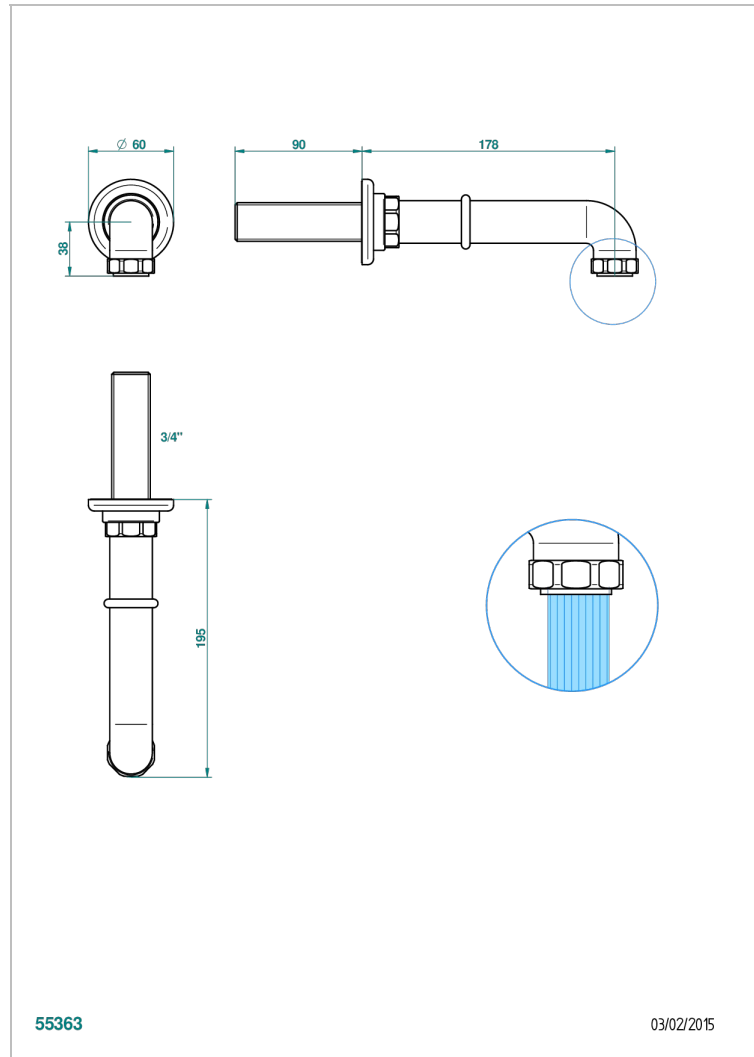

SAINT GERMAIN С РУКОЯТКАМИ

G7D-42GB

Настенный кран для ванны среднего размера без T-образного фиксатора

THG[®]
PARIS

ХАРАКТЕРИСТИКИ

- Saint Germain с рукоятками
- Настенный кран для ванны среднего размера без T-образного фиксатора