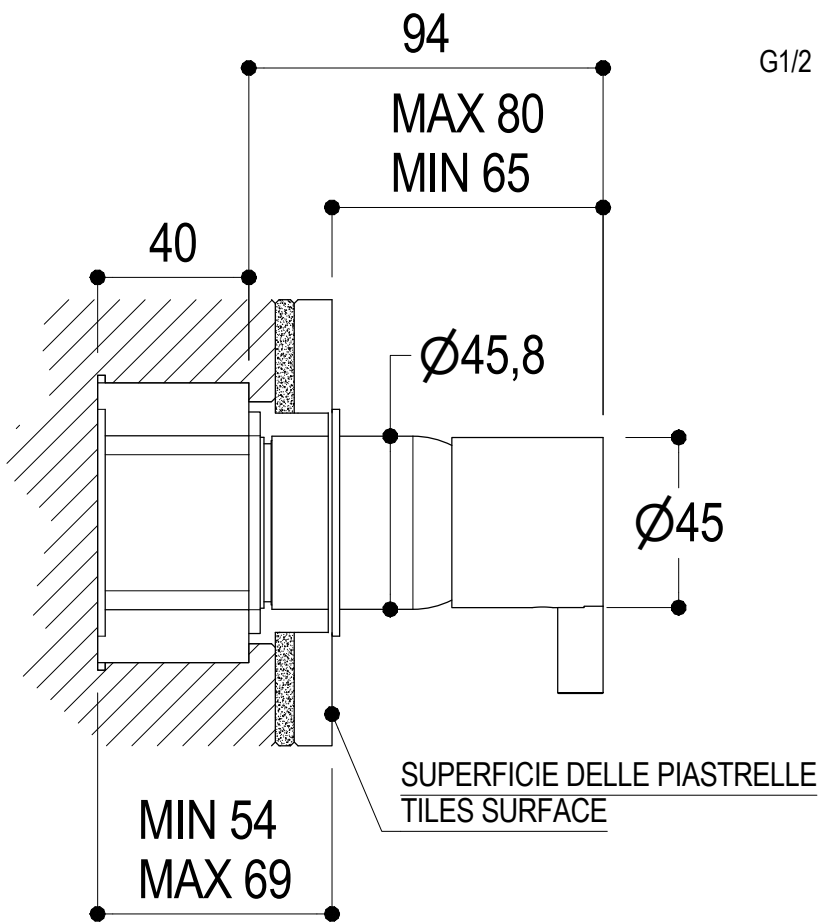

# SCHEDA TECNICA / TECHNICAL DATA

RUBINETTERIE RITMONIO S.R.L. si riserva tutti i diritti connessi con il presente documento e con l'oggetto o la materia ivi rappresentati con divieto di riprodurlo, utilizzarlo o renderlo accessibile a terzi in assenza di previa autorizzazione. Disegno CAD non modificabile a mano

Vista ISO

**Ritmonio**  
Living a quality experience.  
13019 VARALLO - (VC) - ITALY

SERIE DOT316 ROUND

CODICE PR50FB211

DATA EMISSIONE 11/06/2020

DENOMINAZIONE Miscelatore monocomando incasso doccia  
Built-in single lever shower mixer