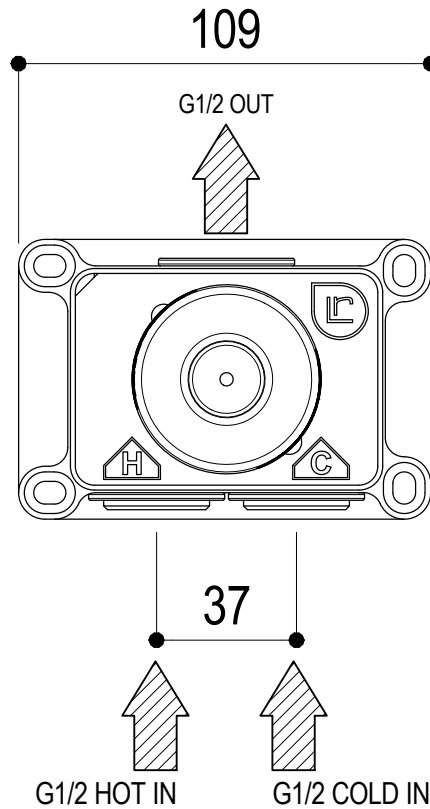

# SCHEDA TECNICA / TECHNICAL DATA

RUBINETTERIE RITMONIO S.R.L. si riserva tutti i diritti connessi con il presente documento e con l'oggetto o la materia ivi rappresentati con divieto di riprodurlo, utilizzarlo o renderlo accessibile a terzi in assenza di previa autorizzazione. Disegno CAD non modificabile a mano

Vista ISO

**Ritmonio**  
Living a quality experience.  
13019 VARALLO - (VC) - ITALY

SERIE DOT316 ROUND

CODICE PR50FB211

DATA EMISSIONE 11/06/2020

DENOMINAZIONE Miscelatore monocomando incasso doccia  
Built-in single lever shower mixer