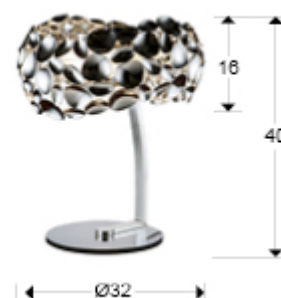

Narisa 266577

Настольные лампы

Настольная лампа с 3 лампами, из хромированного металла, акриловый рассеиватель внутри.

·This item includes 3 G9 LED 6W

ОБЩАЯ ИНФОРМАЦИЯ

Каталог: i36 Iluminación
Страница: 152
Тип: Настольные лампы
Коллекция: Narisa

РАЗМЕРЫ

Размеры: Ø 32,0 ↓ 40,0 cm
Вес: 4,5 Kg

РАЗМЕРЫ УПАКОВКИ

Вес: 5,5 Kg
Объем: 0,0560м³
Размеры: ↔ 35,0 ↓ 46,0 ↗ 35,0 cm

ЛАМПА

ТЕХНИЧЕСКИЕ ХАРАКТЕРИСТИКИ

Класс энергоэффективности: A+
Класс электробезопасности: Class 2
максимальная мощность: 3x10W
Напряжение: 110/220 V
Частота сети: 50/60 Hz

ДОПОЛНИТЕЛЬНАЯ ИНФОРМАЦИЯ

Материал: Metal, acrylic
Покрытие: Chromed, opal
Цвет кабеля: Clear

266577

 Esta luminaria es compatible con bombillas de las clases energéticas.
This luminaire is compatible with bulbs of the energy classes: