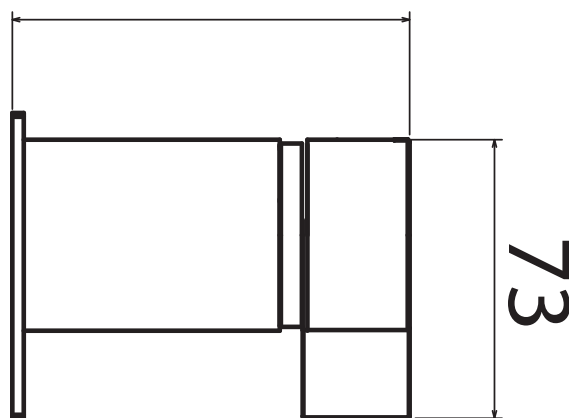

min 60 - max 90

Three way diverter  
Deviatore a tre vie  
Desviador 3 vias  
Inverseur 3 voies  
3-Wege-Umsteller