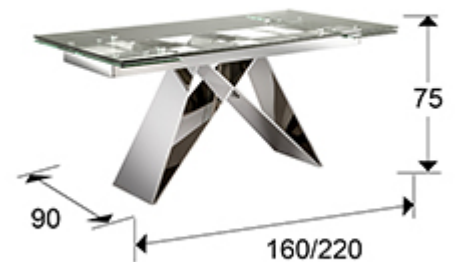

Mika 713016

Mesas comedor

Mesa de comedor extensible 160/220 cm, realizada en acero inoxidable, acabado alto brillo. Tapa de cristal de seguridad de 12 mm de grosor con canto pulido.

Mesa MIKA con sillones ALOHA

INFORMACIÓN GENERAL

Catálogo: M37 Mobiliario y Decoración
 Página: 152
 Código EAN: 8435435326166
 Tipo: Mesas comedor
 Colección: Mika

DIMENSIONES

Dimensiones: ↔ 160,0 ↓ 75,0 ↗ 90,0 cm
 Peso: 95,9 Kg
 Peso bulto 1: 23,5 Kg
 Peso bulto 2: 29,7 Kg
 Peso bulto 3: 42,7 Kg

DIMENSIONES CON EMBALAJE

Peso: 107,7 Kg
 Volumen: 0,6750m³
 Número de bultos: 3
 Dimensiones bulto 1: ↔ 112,0 ↓ 68,0 ↗ 45,0 cm
 Dimensiones bulto 2: ↔ 168,0 ↓ 15,0 ↗ 98,0 cm
 Dimensiones bulto 3: ↔ 170,0 ↓ 100,0 ↗ 5,0 cm