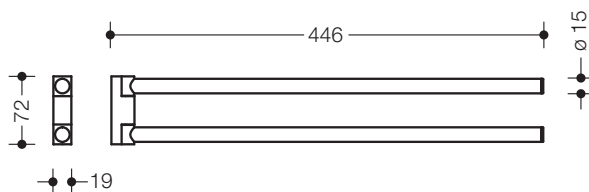

Abmessungen in mm

Oberflächen/Farben

Die Farbe AY läuft zum 31.03.2023 aus

Alternative Oberflächen

Technische Änderungen vorbehalten, 28.03.2022

HEWI Heinrich Wilke GmbH
Postfach 1260
D-34442 Bad Arolsen

Telefon: +49 5691 82-0
Telefax: +49 5691 82-319

info@hewi.de
www.hewi.com