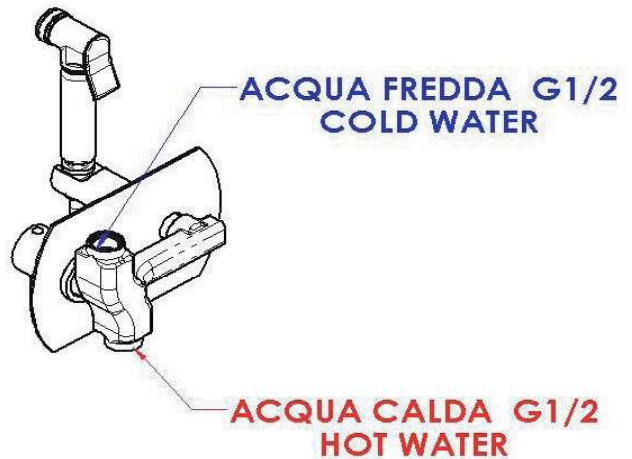

# S20642DO

PRESSIONE / PRESSURE	1	2	3	4	5	bar
PORTATA MAX / MAX FLOW	8	10	12	14	16	l/min