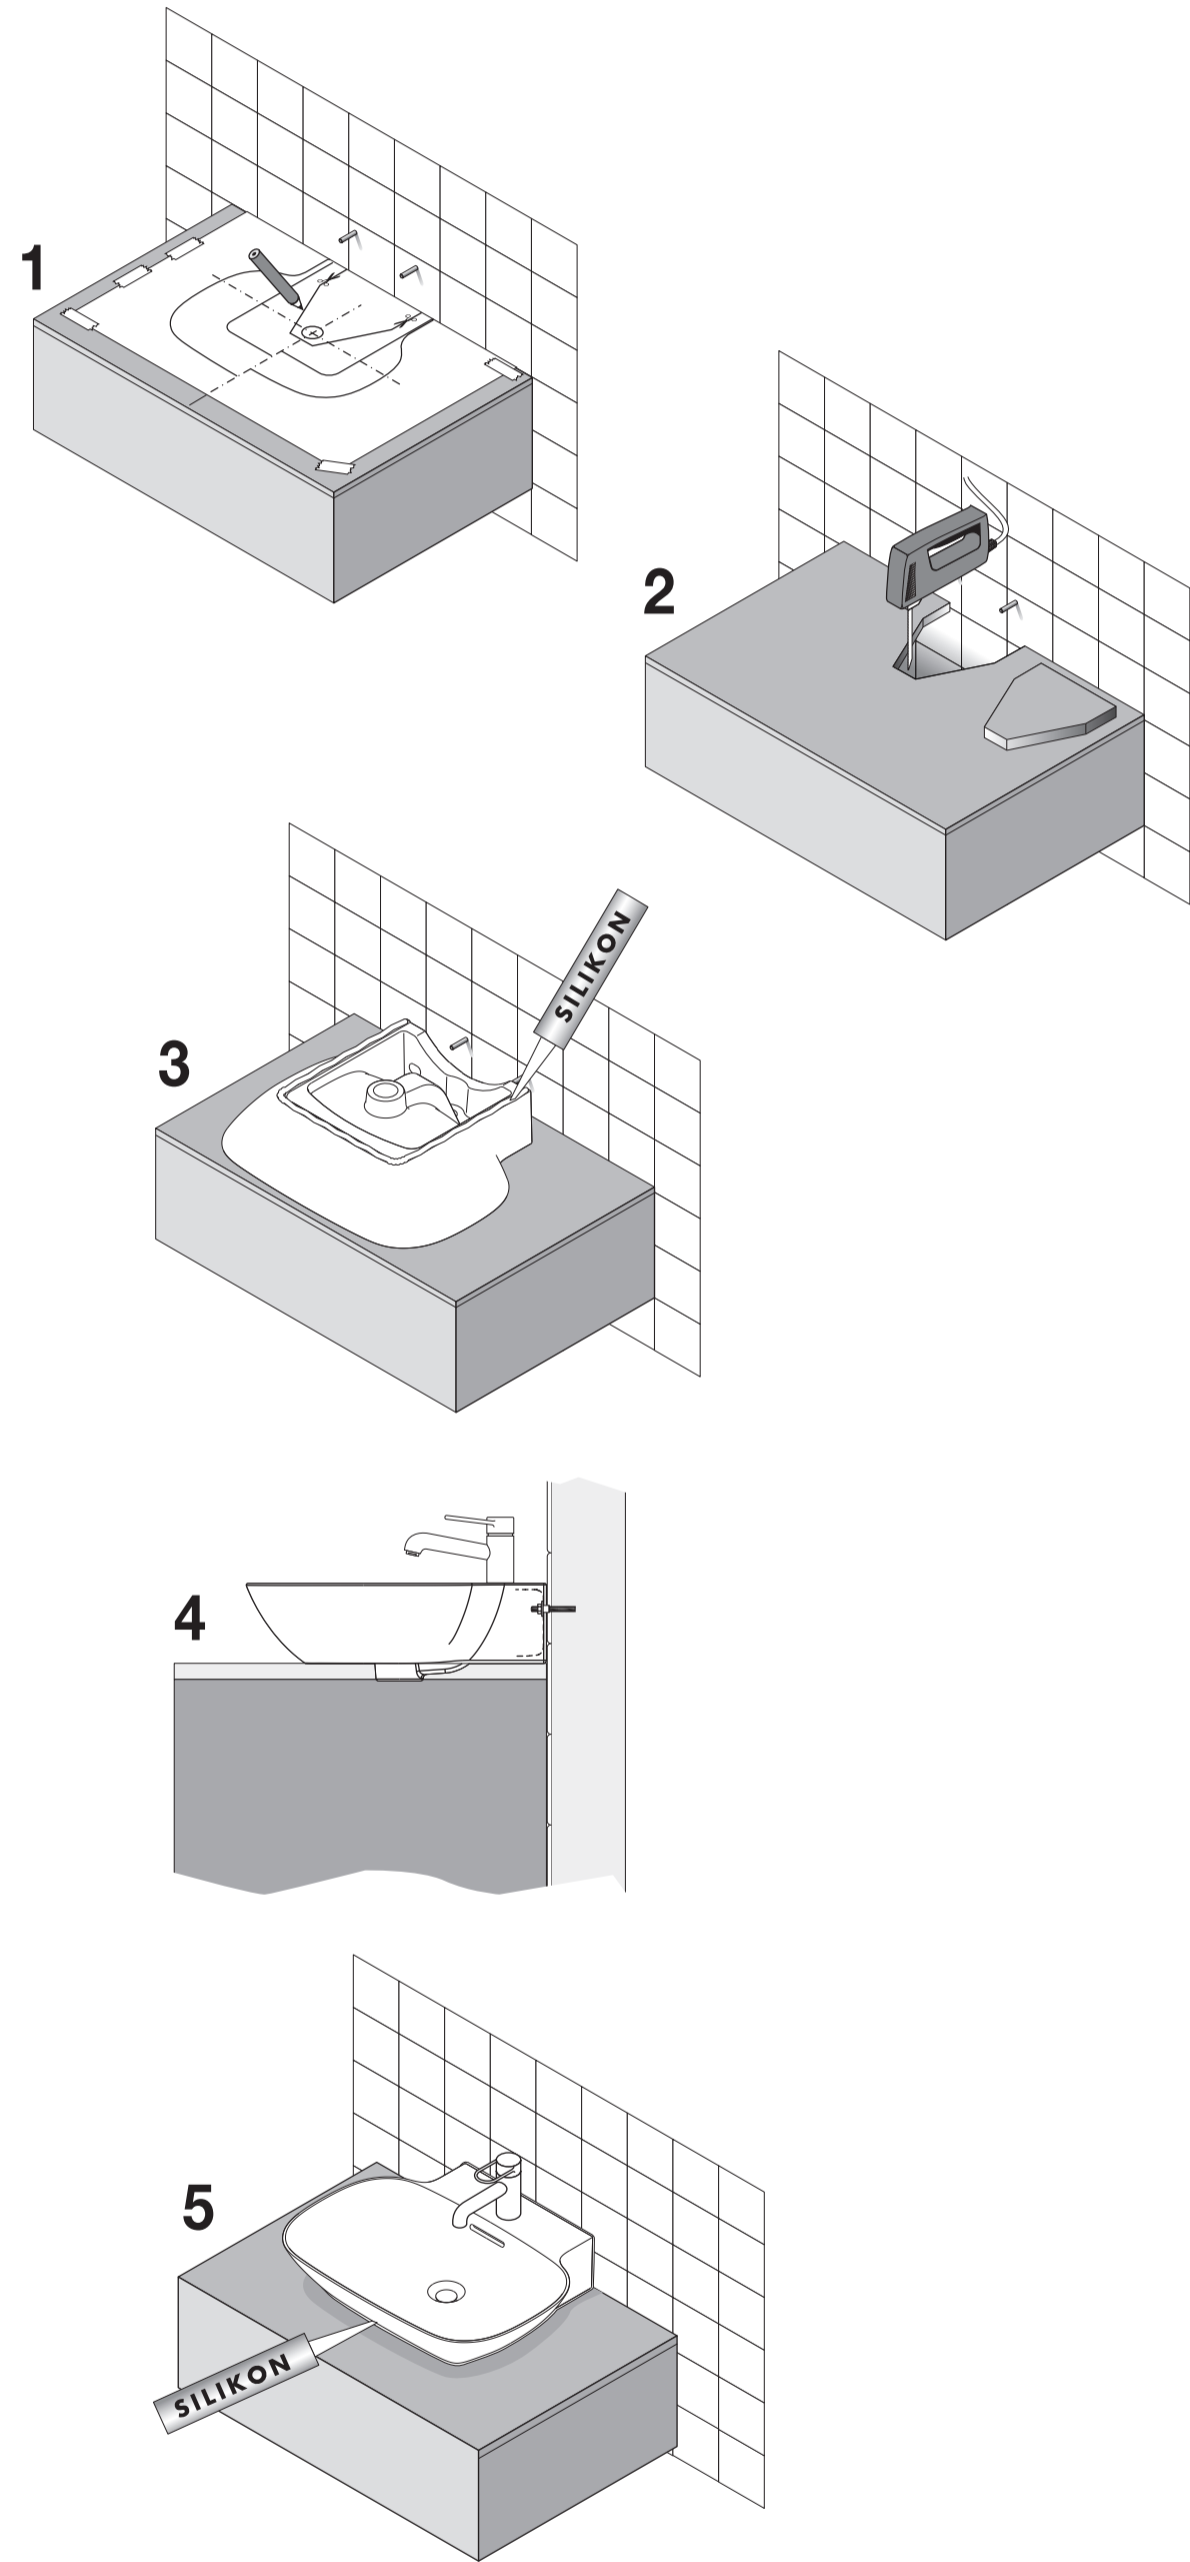

LAUFEN INO

8.1630.0/2

Einbauwaschtisch von oben
Basin á inserer
Lavabo per installazione sopra il piano del mobile
Drop-in basin
Lavabo de encimera
Opbouwwashtafel
Zápusťné umyvadlo
Įleidžiamas praustuvas
Umywalka blatowa
Felülről beépíthető mosdó
Встраиваемая раковина
Умивалник за вграждане

8.9630.0

Schablone
Gabarit
Sagoma
Template
Plantilla
Sjabloon
Šablona
Šablonas
Szablon
Sablon
Лекало
Шаблон