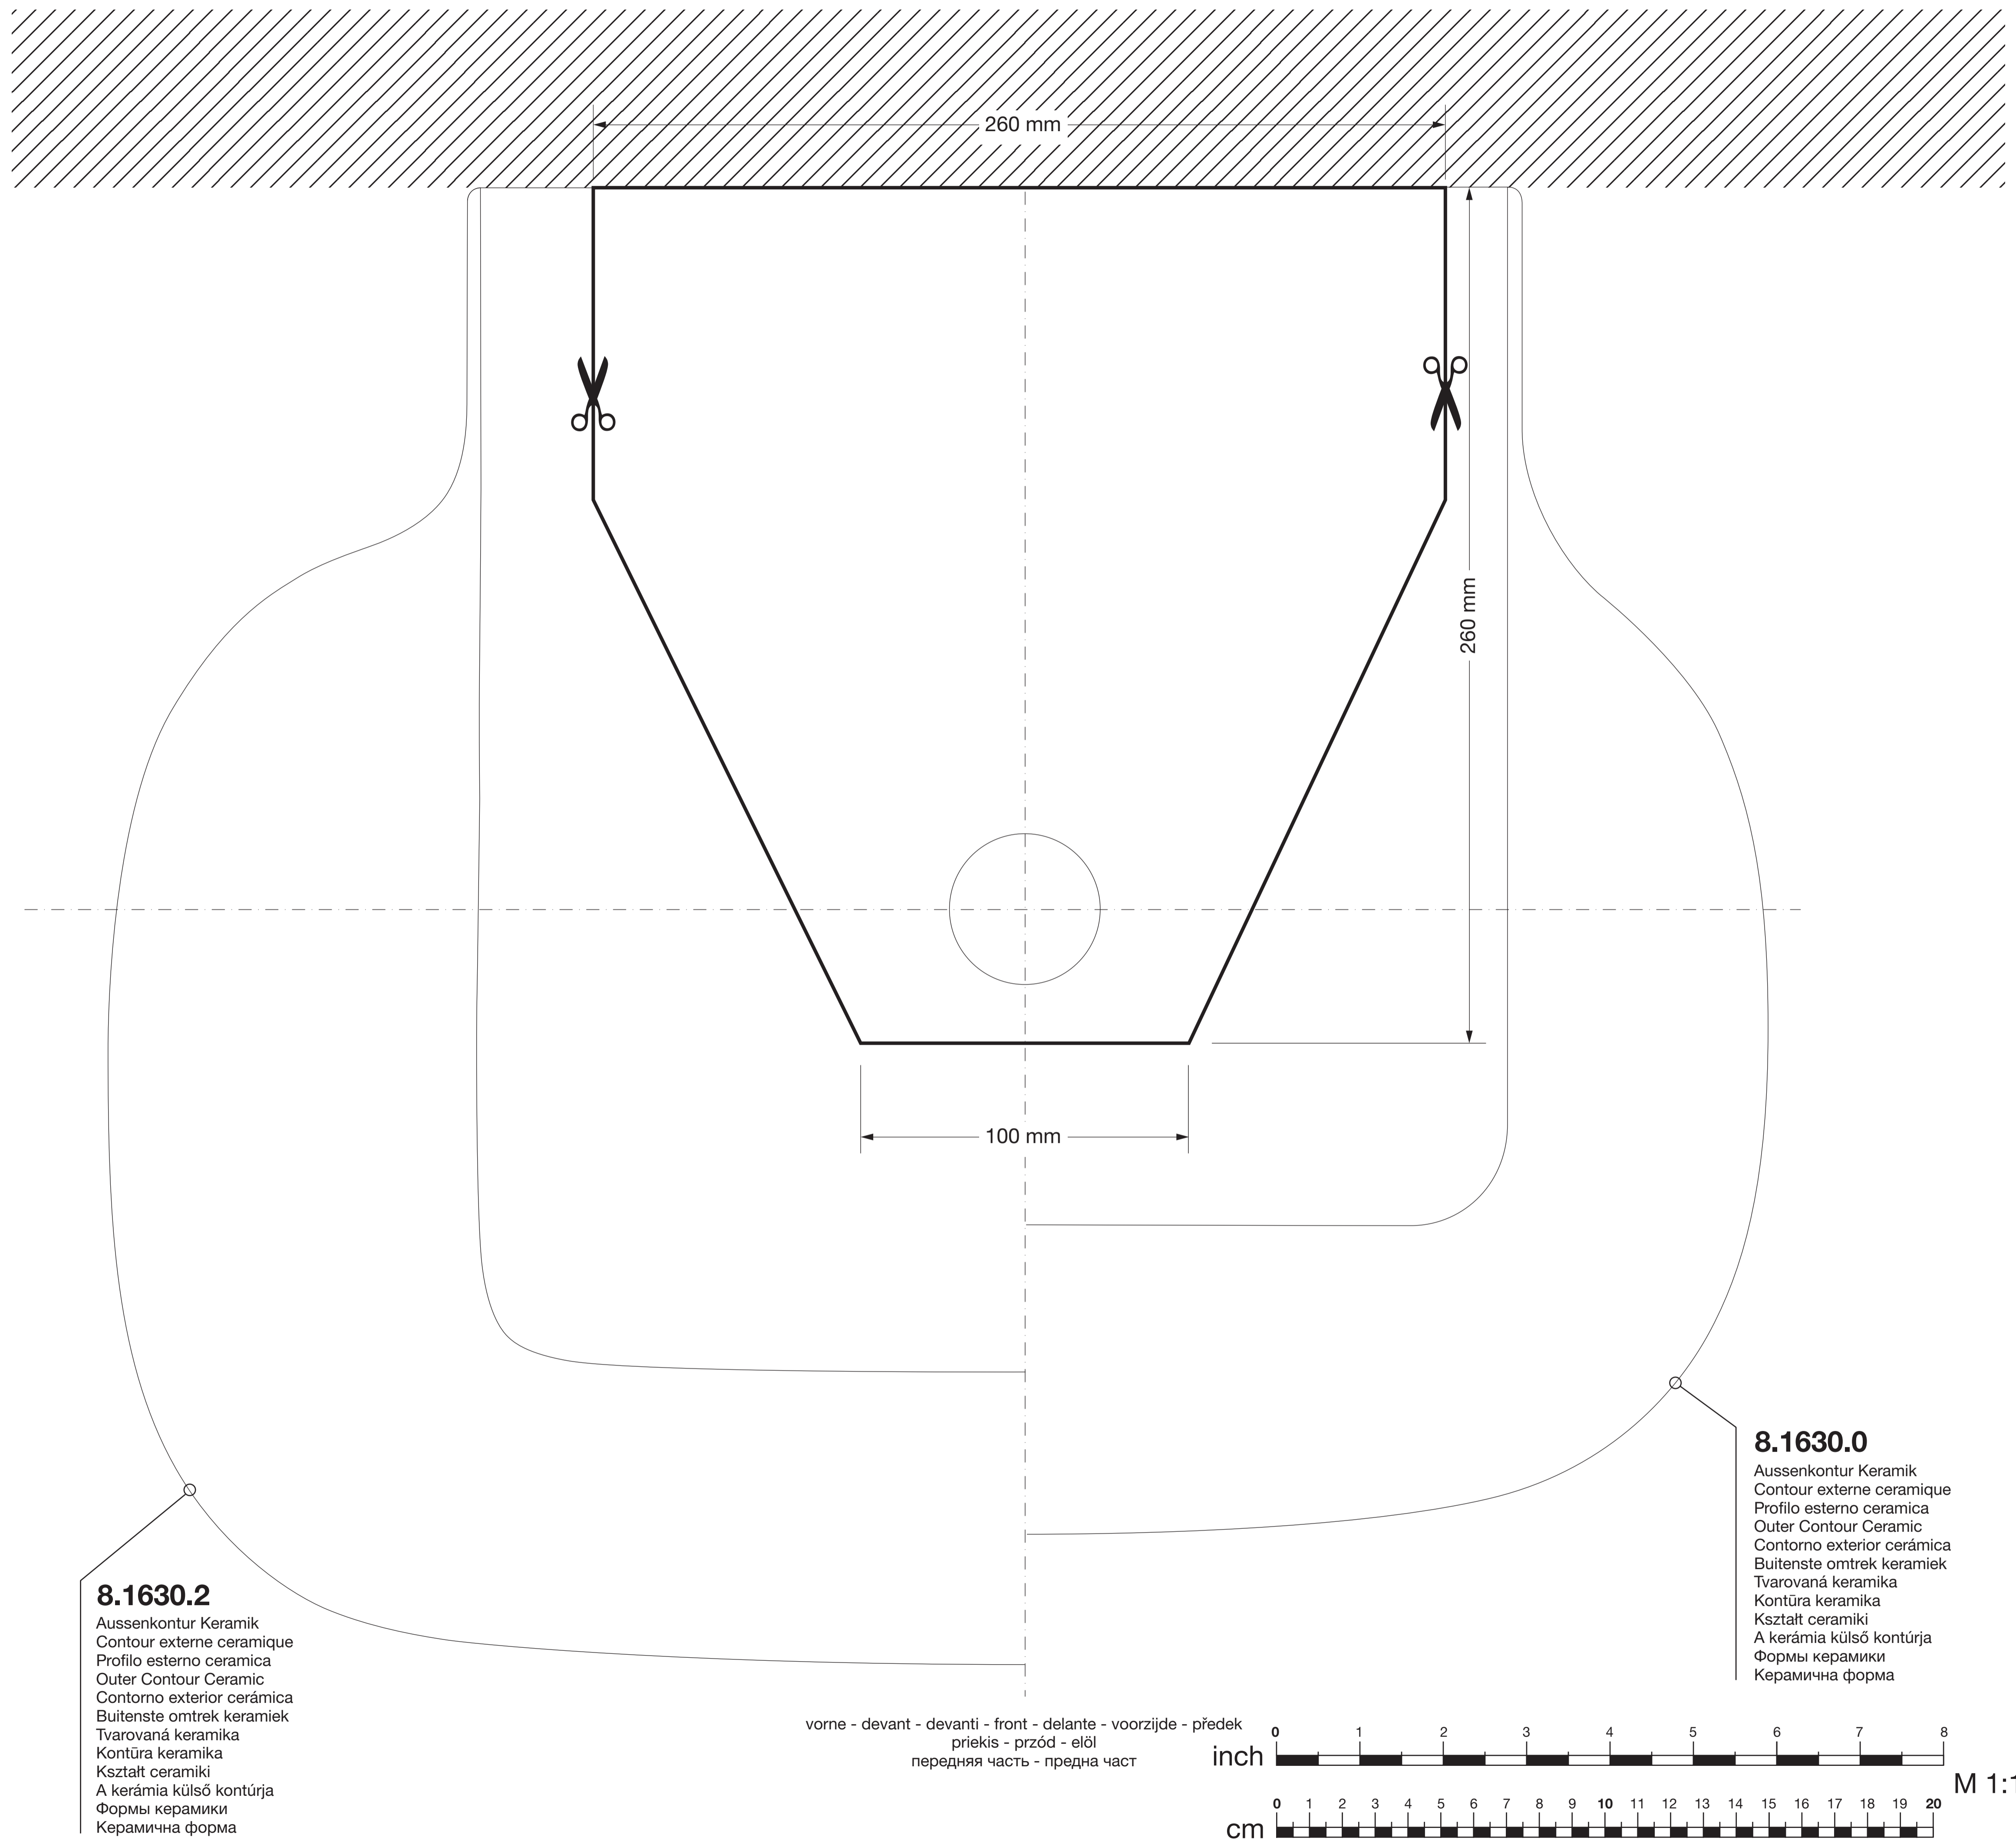

LAUFEN INO

8.1630.0/2

Einbauwaschtisch von oben
Basin á inserer
Lavabo per installazione sopra il piano del mobile
Drop-in basin
Lavabo de encimera
Opbouwwashtafel
Zápusťné umyvadlo
Įleidžiamas praustuvas
Umywalka blatowa
Felülről beépíthető mosdó
Встраиваемая раковина
Умивалник за вграждане

12/03/19 8.9630.0.000.000.1 LB

8.1630.2

Aussenkontur Keramik
Contour externe ceramique
Profilo esterno ceramica
Outer Contour Ceramic
Contorno exterior cerámica
Buitenste omtrek keramiek
Tvarovaná keramika
Kontúra keramika
Kształt ceramiki
A kerámia külső kontúrja
Формы керамики
Керамична форма

8.1630.0

Aussenkontur Keramik
Contour externe ceramique
Profilo esterno ceramica
Outer Contour Ceramic
Contorno exterior cerámica
Buitenste omtrek keramiek
Tvarovaná keramika
Kontúra keramika
Kształt ceramiki
A kerámia külső kontúrja
Формы керамики
Керамична форма