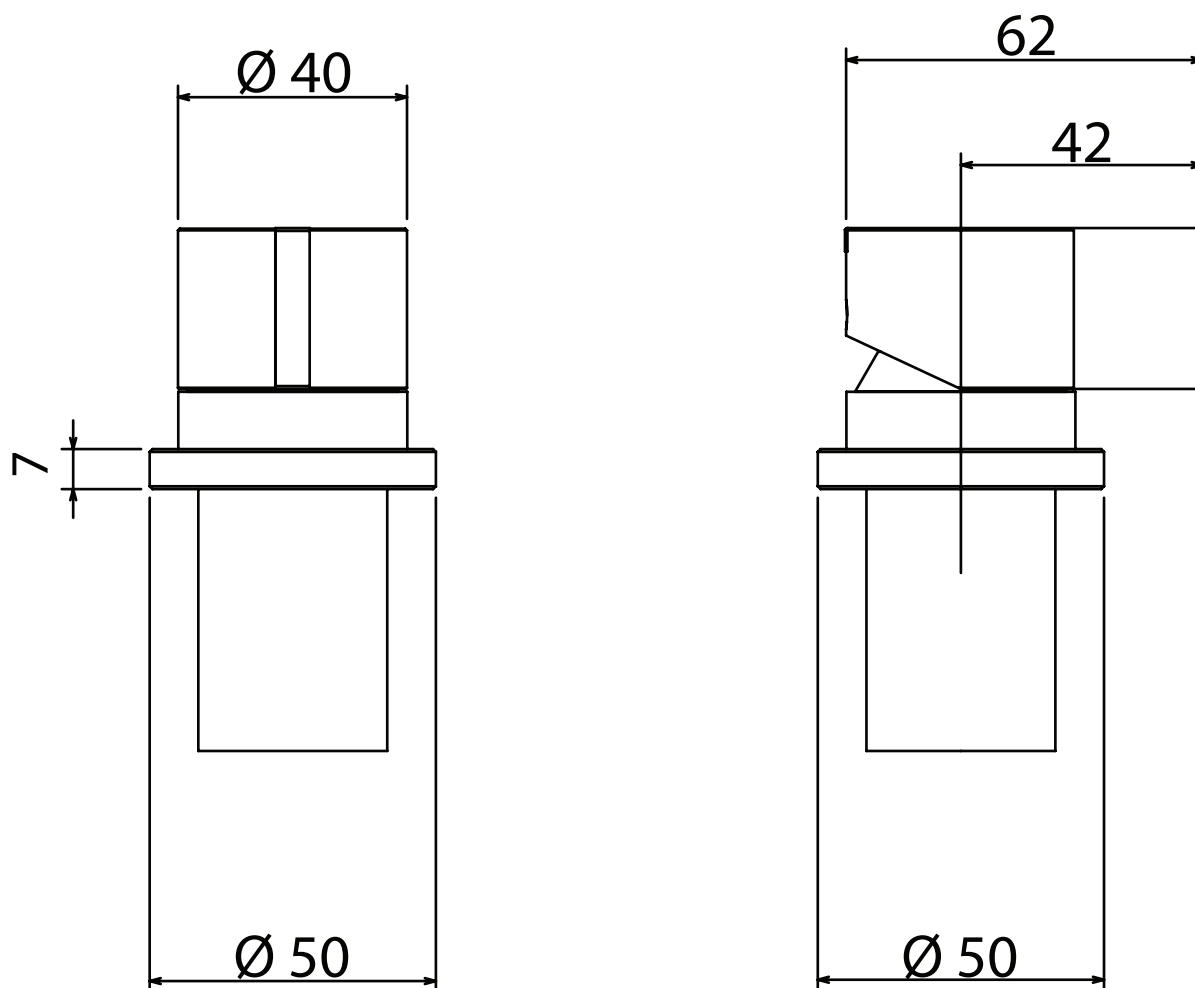

INSERT

INS 106

Top mounting mono-control mixer
Miscelatore monocomando da piano
Mezclador monomando de superficie
Mitigeur sur plan
Monokommando Oberflächenmischer