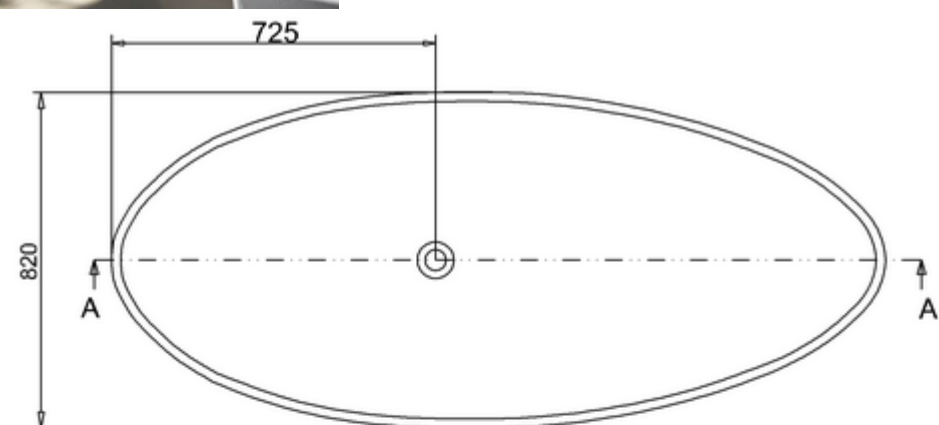

Burlington®

ВАННА АКРИЛОВАЯ TEARDROP SMALL [M10F]

M10F

C-C

A-A