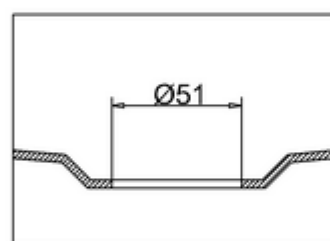

Burlington®

ВАННА АКРИЛОВАЯ TEARDROP SMALL [M10F]

M10F

C-C

A-A