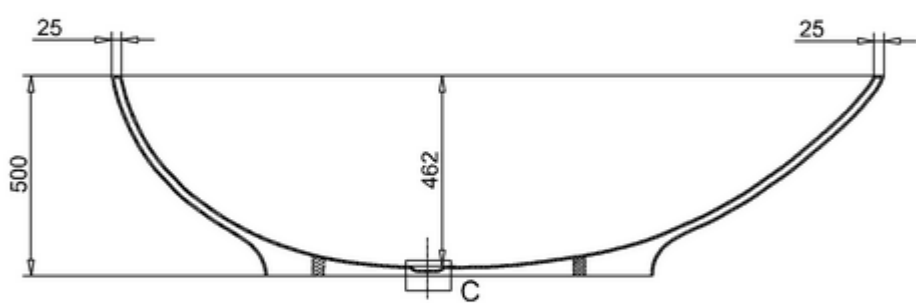

Burlington®

ВАННА АКРИЛОВАЯ TEARDROP SMALL [M10F]

M10F

C-C

A-A