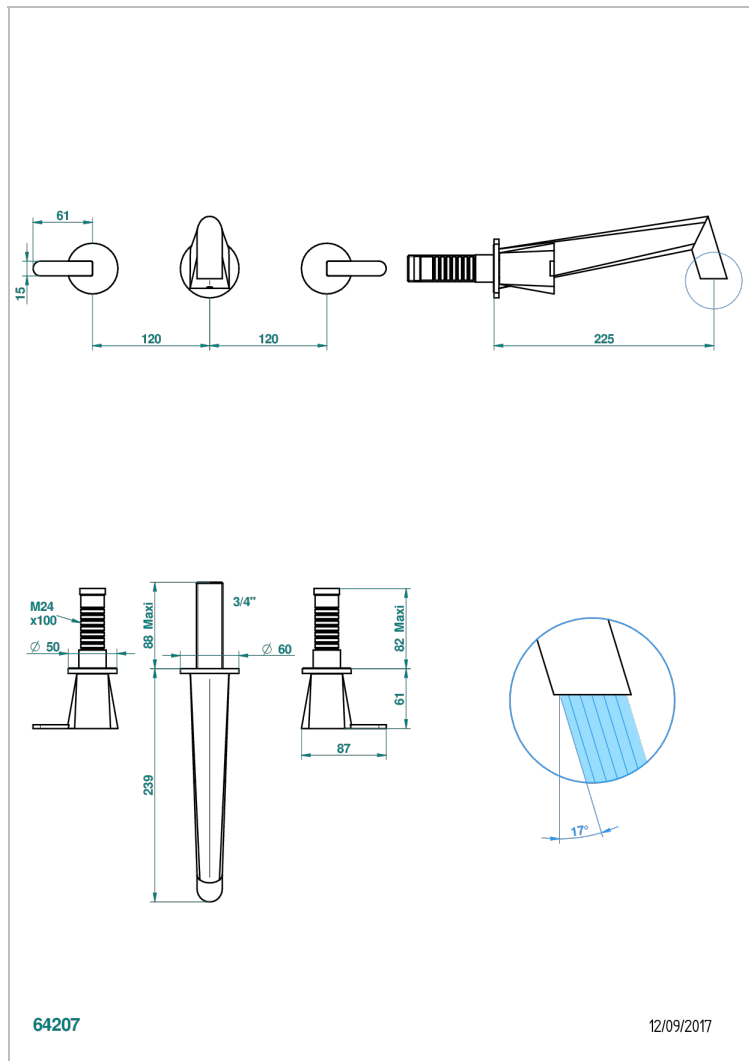

# МЕТАМОРФОЗЕ С БЕЛОИ КЕРАМИКОИ

G6E-40SGB

THG<sup>®</sup>  
PARIS

Внешняя часть смесителя встраиваемого в стену для раковины на три отверстия с изливом СУПЕР ГОЛИАФ- без выпуска

64207

12/09/2017

## ХАРАКТЕРИСТИКИ

- Metamorphose с белой керамикой
- Внешняя часть смесителя встраиваемого в стену для раковины на три отверстия с изливом СУПЕР ГОЛИАФ- без выпуска

## СВЯЗАННЫЕ ТОВАРНЫЕ ПОЗИЦИИ

- Ref. G00-40AC Встраиваемая часть смесителя настенного на три отверстия (не рукоят.)
- Ref. G00-40AM Встраиваемая часть смесителя настенного на 3 отверстия на пластине (рукоят.)