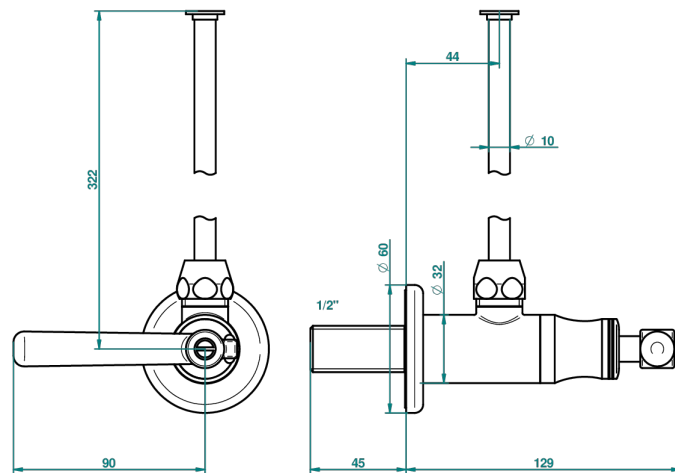

# BEAUBOURG C РУКОЯТКАМИ

G7B-181/S

Кран запорный 1/2" стильный регулируемый с 30 см трубкой

THG<sup>®</sup>  
PARIS

56661

29/06/2015

## ХАРАКТЕРИСТИКИ

- Beaubourg с рукоятками
- Кран запорный 1/2" стильный регулируемый с 30 см трубкой