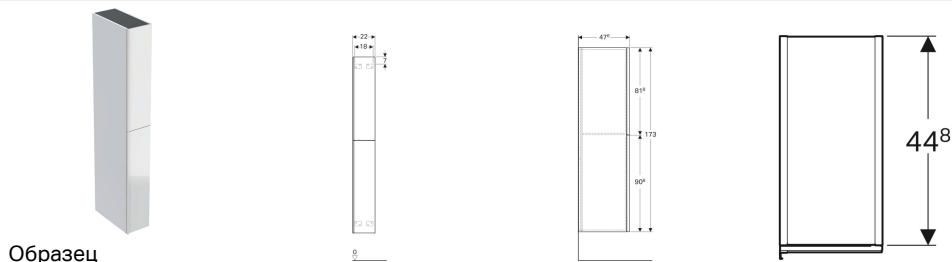

## Высокий шкафчик Geberit Acanto с двумя выдвижными ящиками

### Характеристики

- Подвесной
- С двумя поверхностями
- Ручка для открывания
- Выдвижной ящик с самовтягивающимся механизмом

- С защитой от конденсата
- Фронтальная часть из стружечной плиты со стеклом
- Поставляется в собранном состоянии

### Объем поставки

- Высокий шкафчик
- Крепеж

Арт. №	Цвет / поверхность	В	Н	Т
500.638.01.2	Корпус: белый / ультраглянцевый лакированный Выдвижные механизмы: белый / глянцевое стекло	22 см	173 см	47.6 см
500.638.JL.2	Корпус: песчаный глянец / матовый песочно-серый Выдвижные механизмы: песчаный глянец / глянцевое стекло	22 см	173 см	47.6 см
500.638.JK.2	Корпус: лавовый / лакированный матовый Выдвижные механизмы: лавовый / глянцевое стекло	22 см	173 см	47.6 см
500.638.16.1	Корпус: черный / лакированный матовый Выдвижные механизмы: черный / глянцевое стекло	22 см	173 см	47.6 см