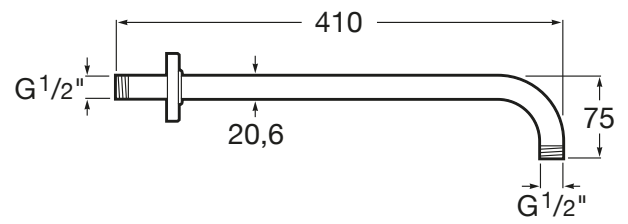

RAINDREAM

Кронштейн для верхнего душа настенного крепления

ЦЕНА (ВКЛЮЧАЯ НДС)

3136,8

ТЕХНИЧЕСКИЕ ЧЕРТЕЖИ

ХАРАКТЕРИСТИКИ

СОВМЕСТИМ С АРТИКУЛОМ

Душевая насадка для
верхнего душа,
нержавеющая сталь

5B2850C00

Душевая насадка для
верхнего душа, ABS

5B2150C00

Душевая насадка для
верхнего душа, ABS

5B2250C00

Душевая насадка для
верхнего душа 200x200,
ABS пластик

5B2350C00

Душевая насадка для
верхнего душа,
нержавеющая сталь