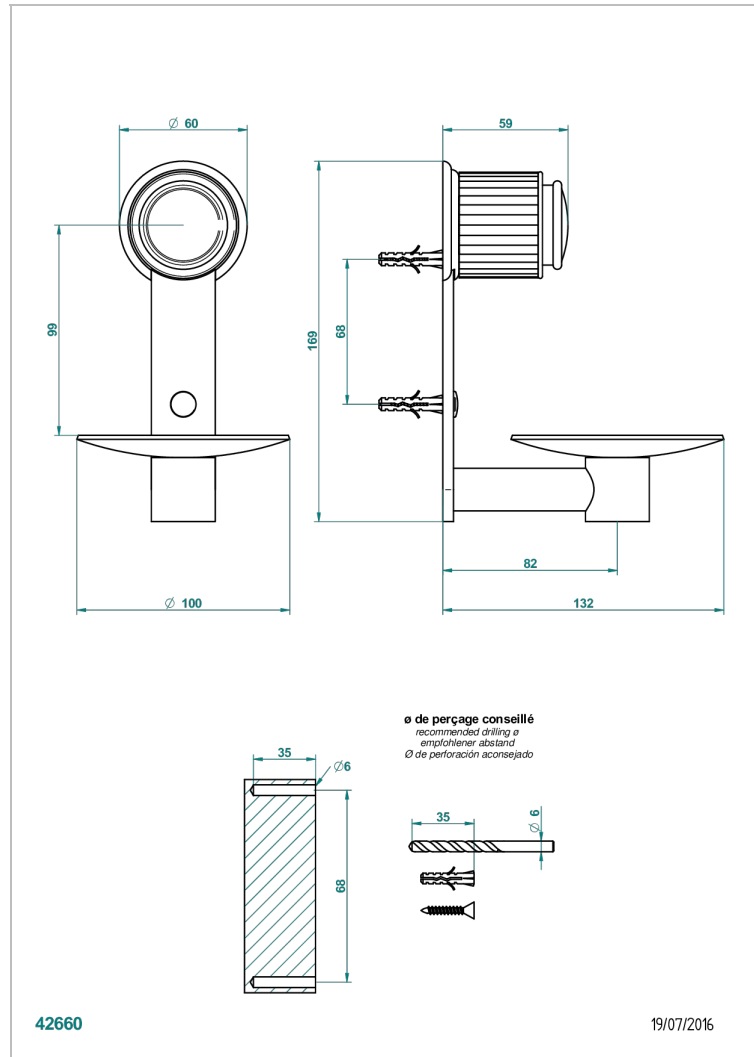

JAIPUR С МЕТАЛЛИЧЕСКИМИ РУЧКАМИ

A9F-546

Мыльница настенная Ø 100 мм

THG[®]
PARIS

ХАРАКТЕРИСТИКИ

- Jaipur с металлическими ручками
- Мыльница настенная Ø 100 мм

ДОСТУПНЫЕ ВАРИАНТЫ ПОКРЫТИЙ

Blush PVD - H62
Graphite PVD - H64
Matt Umber PVD - H67
Matt blush PVD - H60
Matt graphite PVD - H65
Umber PVD - H66

Аранья (чёрный никель) - D24
Бронза - D01
Золото - F01
Матовая красная старинная медь - H07
Матовое золото - F07
Матовое светлое золото - F31

Матовый никель - C01
Матовый хром - C02
Никель - B01
Покрытие PVD бронза - F33
Покрытие PVD золотистый цвет - H52
Покрытие PVD латунь - H49