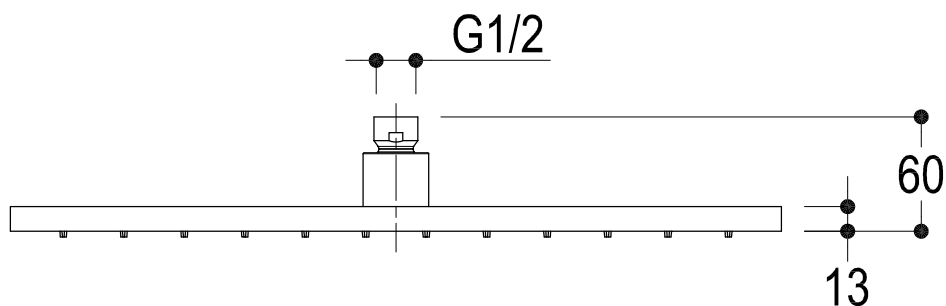

SCHEDA TECNICA / TECHNICAL DATA

Vista ISO

 <p><b>Ritmonio</b> RUBINETTERIE 13019 VARALLO _ (VC) _ ITALY</p>	SERIE	ALMENOINDUE	CODICE	2122	DATA EMISSIONE	27/04/09
	DENOMINAZIONE					
Soffione per doccia in acciaio inox _ 400x400						
Stainless steel shower head _ 400x400						
REVISIONE	EMESSO		APPROVATO			
rev.1 - 17/04/12	ZUMELLA		GIUSTO			