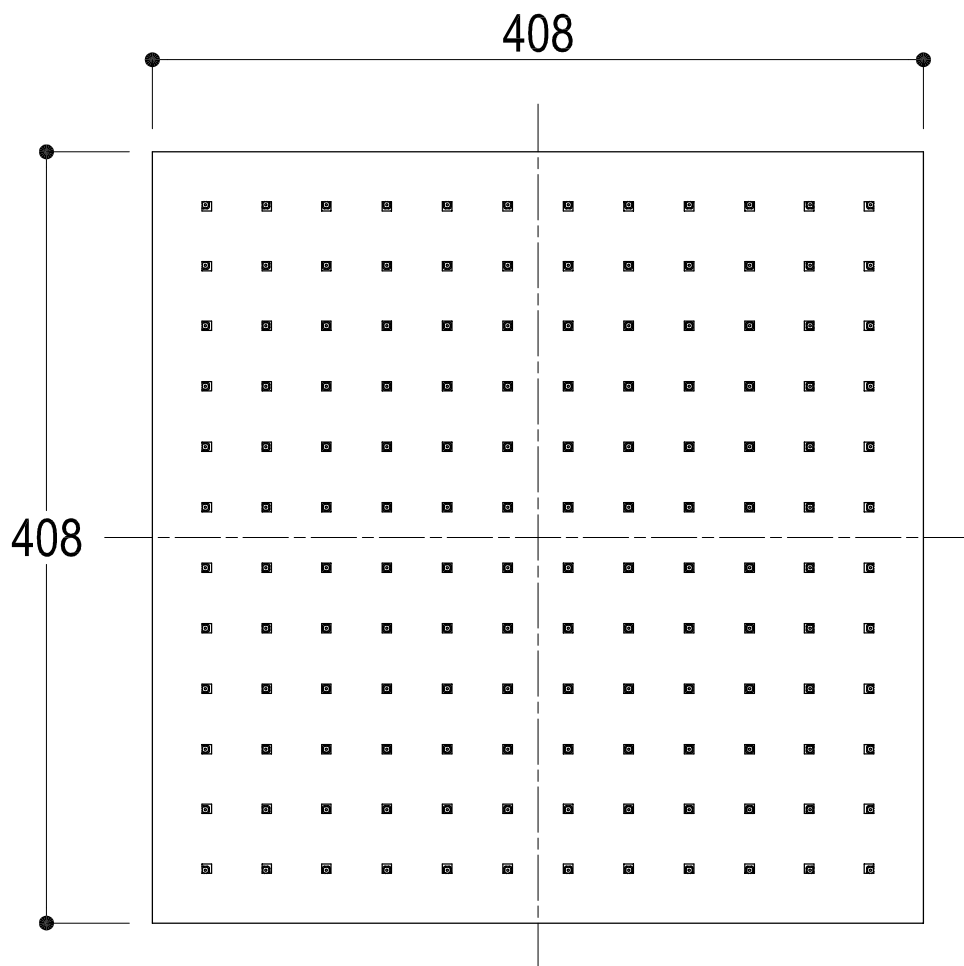

SCHEDA TECNICA / TECHNICAL DATA

Vista ISO

 <p><b>Ritmonio</b> RUBINETTERIE 13019 VARALLO _ (VC) _ ITALY</p>	SERIE	ALMENOINDUE	CODICE	2122	DATA EMISSIONE	27/04/09
	DENOMINAZIONE					
Soffione per doccia in acciaio inox _ 400x400						
Stainless steel shower head _ 400x400						
REVISIONE	EMESSO		APPROVATO			
rev.1 - 17/04/12	ZUMELLA		GIUSTO			