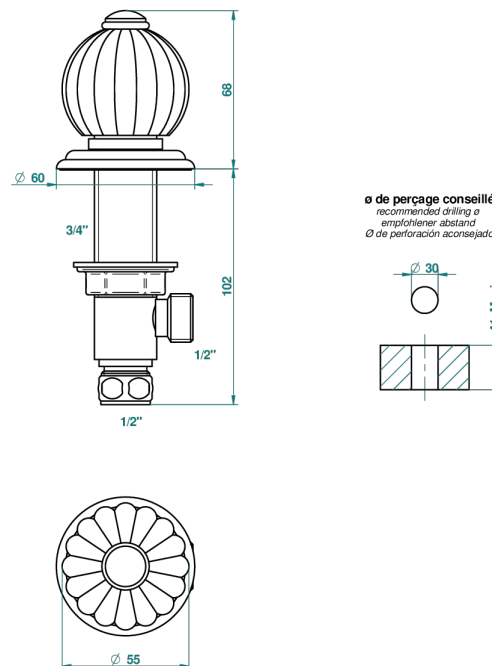

# MANDARINE CO СВЕТЛЫМ ХРУСТАЛЕМ

U1D-35

Вентиль 1/2", устанавливаемый на борту

THG<sup>®</sup>  
PARIS

32591

16/11/2011

## ХАРАКТЕРИСТИКИ

- Mandarin со светлым хрусталём
- Вентиль 1/2", устанавливаемый на борту