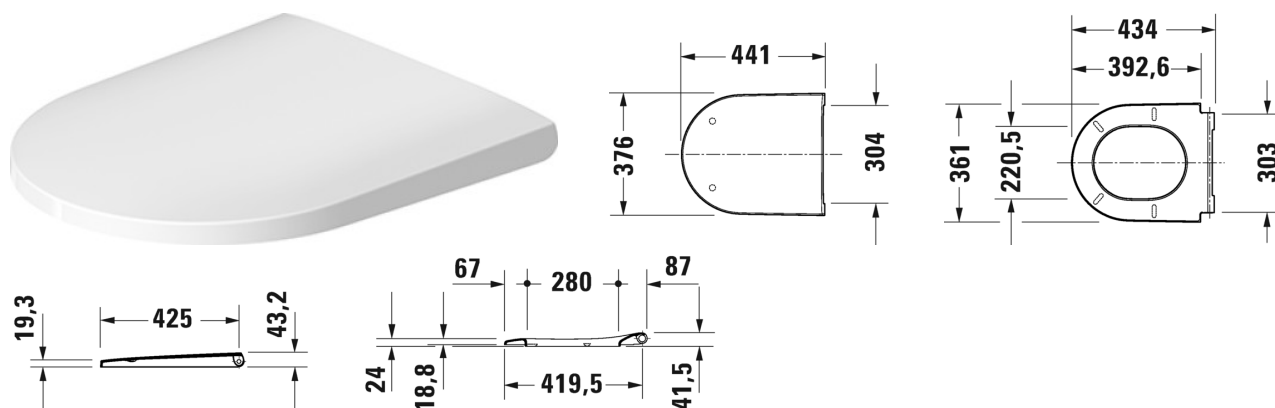

Сиденье для унитаза # 002169..00

Сиденье для унитаза	Размеры	Вес	Номер заказа
петли: нерж. сталь, с автоматическим закрыванием			
Цвета			
Вариант		2,400 кг	002169..00
Соответствующая продукция			
Унитаз подвесной Duravit Rimless® без смывного края, с вертикальным смывом, вкл. крепление Durafix, 370 x 540 мм	370 x 540 мм		257709
Унитаз подвесной Duravit Rimless® без смывного края, с вертикальным смывом, 4,5 л, 370 x 540 мм	370 x 540 мм		257809
Унитаз напольный комбинированный Duravit Rimless® без смывного края, (не вкл. бачок), с вертикальным смывом, включая крепление, 4,5 л, 370 x 650 мм	370 x 650 мм		200209
Унитаз напольный Duravit Rimless® пристенный вариант, включая крепление, с вертикальным смывом, сток горизонтальный, 4,5 л, 370 x 580 мм	370 x 580 мм		200309
Унитаз подвесной компак Duravit Rimless® без смывного края, с вертикальным смывом, 4,5 л, 370 x 480 мм	370 x 480 мм		258709

Все чертежи содержат необходимые размеры с соблюдением стандартных допусков. Они указаны в мм и не являются обязательными. Точные размеры, в частности для монтажа по индивидуальному заказу, можно получить только по готовому изделию.