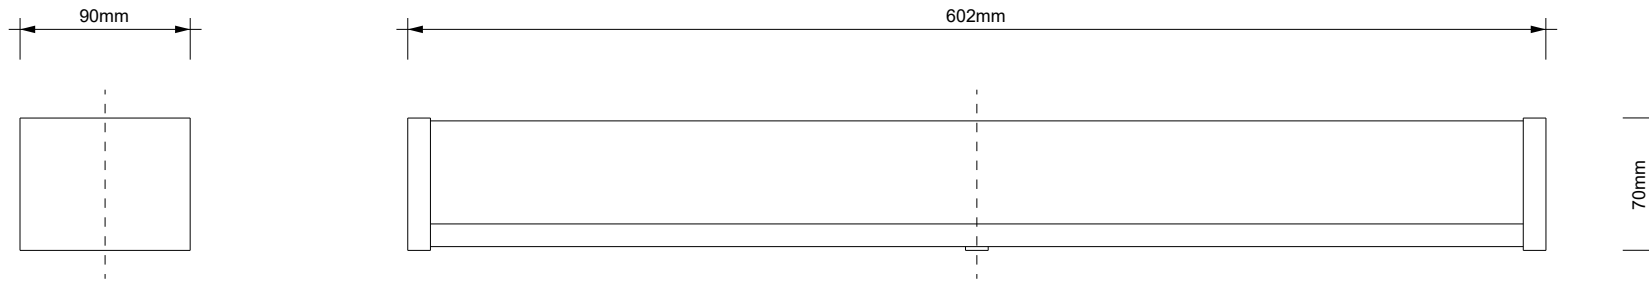

DECOR WALTHER®

Since 1973

MANHATTAN 60 N LED

MASSZEICHUNG
DIMENSIONAL DRAWING
DESSIN DIMENSIONNEL
DISEGNO DIMENSIONALE

26 April 2022 / FG
M 1:4

Alle Angaben ohne Gewähr.
Maß und Modelländerungen vorbehalten.
All information without engagement.
Measurement and changes conditionally.
Toutes les données sans garantie.
Les dimensions et les modèles peuvent être modifiés sans préavis.
Tutti i dati senza garanzia. Le dimensioni e i modelli sono soggetti a modifiche senza preavviso.

© 2021.
Decor Walther Einrichtungs GmbH.
All rights reserved.

Positionierung der Bohrlöcher

Kabelführung

DECOR WALTHER
EINRICHTUNGS GMBH
BETTINASTRASSE 72
D-63067 OFFENBACH/MAIN
PHONE 0049 (0)69 / 272279-0
FAX 0049 (0)69 / 272279-27
INFO@DECOR-WALTHER.DE
WWW.DECOR-WALTHER.DE