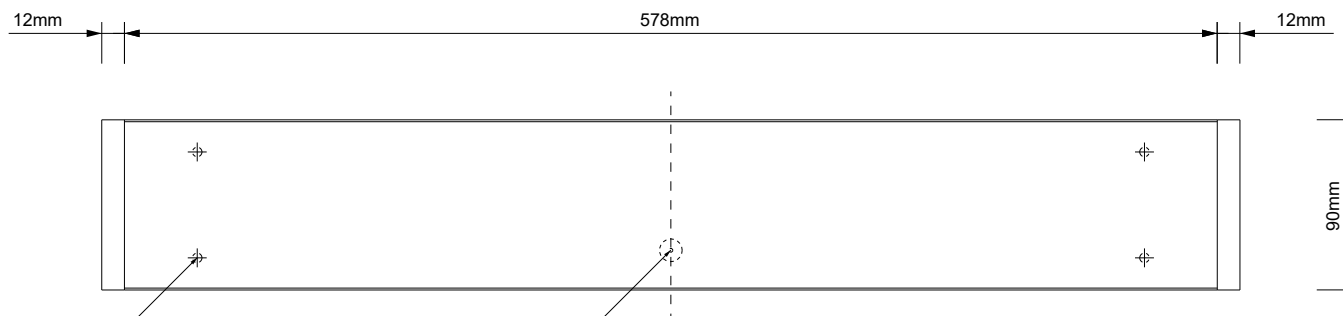

DECOR WALTHER®

Since 1973

MANHATTAN 60 N LED

MASSZEICHUNG
DIMENSIONAL DRAWING
DESSIN DIMENSIONNEL
DISEGNO DIMENSIONALE

26 April 2022 / FG
M 1:4

Alle Angaben ohne Gewähr.
Maß und Modelländerungen vorbehalten.
All information without engagement.
Measurement and changes conditionally.
Toutes les données sans garantie.
Les dimensions et les modèles peuvent être modifiés sans préavis.
Tutti i dati senza garanzia. Le dimensioni e i modelli sono soggetti a modifiche senza preavviso.

© 2021.
Decor Walther Einrichtungs GmbH.
All rights reserved.

Positionierung der Bohrlöcher

Kabelführung

DECOR WALTHER
EINRICHTUNGS GMBH
BETTINASTRASSE 72
D-63067 OFFENBACH/MAIN
PHONE 0049 (0)69 / 272279-0
FAX 0049 (0)69 / 272279-27
INFO@DECOR-WALTHER.DE
WWW.DECOR-WALTHER.DE