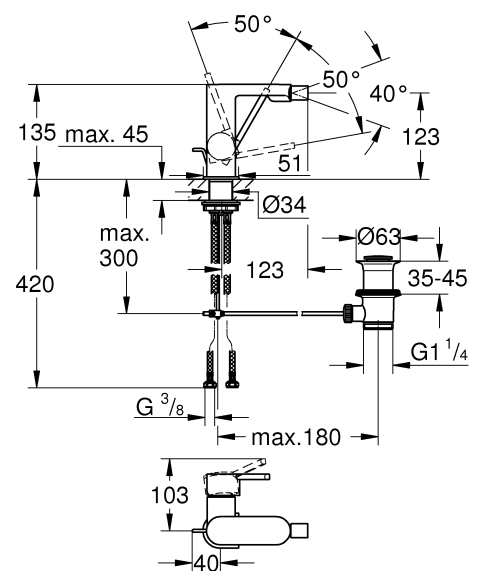

32 618

33 163

33 241

DIN
1988

DIN EN
806

max.
70° 60°

1a

1b

6

1

2

3

		X
32 612 30L	UK	48 258
32 612 003		48 449
23 851 003		
23 870 003		
23 871 003		
23 872 003		
23 873 003		
32 618 003		
33 163 003		
33 241 003		48 470

*19 017	13mm	
	07 052	180mm
	*07 341	350mm

Pure Freude an Wasser