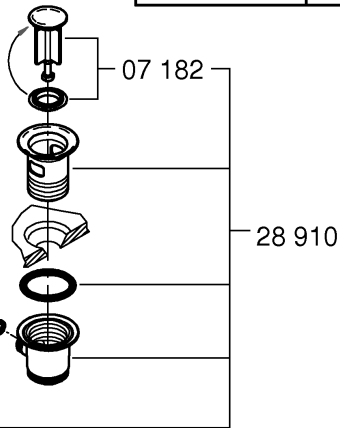

6

1

2

3

		X
32 612 30L	UK	48 258
32 612 003		48 449
23 851 003		
23 870 003		
23 871 003		
23 872 003		
23 873 003		
32 618 003		
33 163 003		
33 241 003		48 470

*19 017	13mm	
	07 052	180mm
	*07 341	350mm

Pure Freude an Wasser