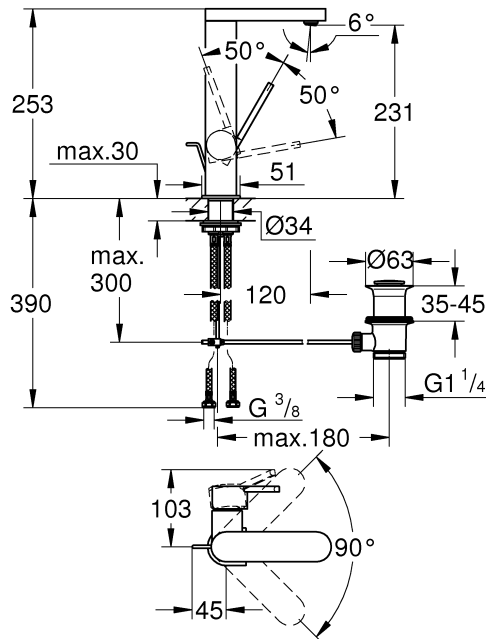

23 851

23 870

23 871

23 872