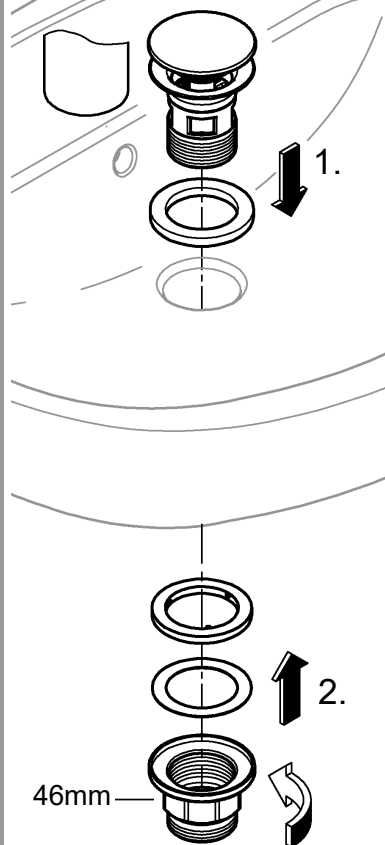

32 618

33 163

33 241

DIN
1988

DIN EN
806

max.
70° 60°

1a

1b

6

1

2

3

		X
32 612 30L	UK	48 258
32 612 003		48 449
23 851 003		
23 870 003		
23 871 003		
23 872 003		
23 873 003		
32 618 003		
33 163 003		
33 241 003		48 470

*19 017	13mm	
	07 052	180mm
	*07 341	350mm

Pure Freude an Wasser