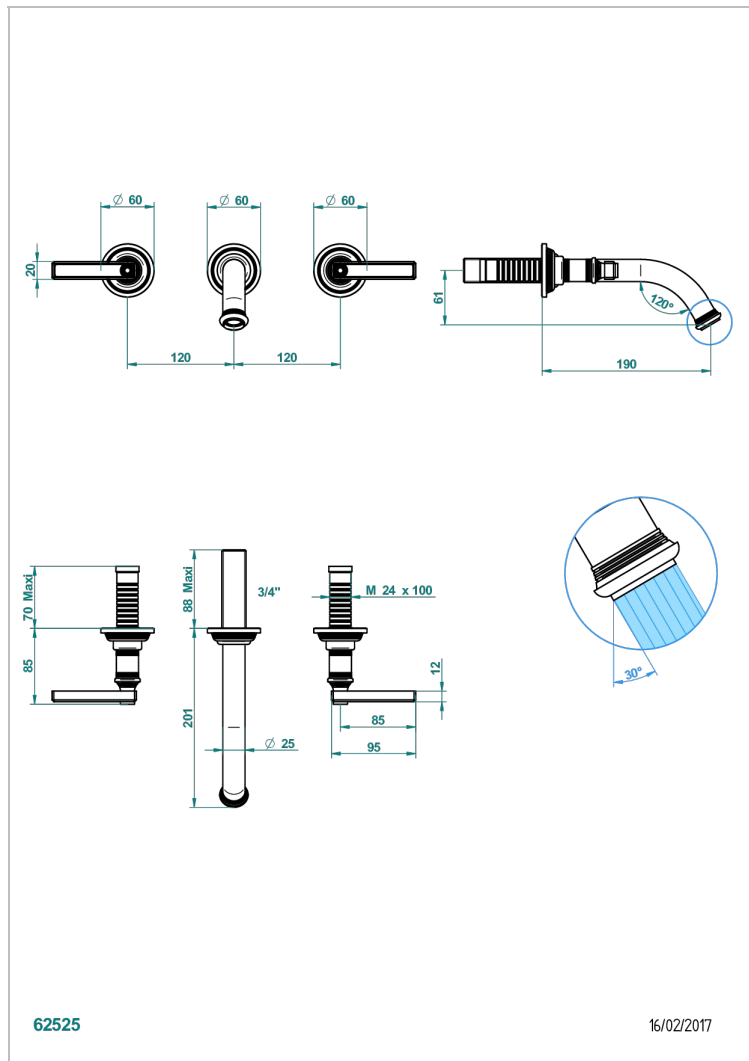

# WEST COAST С РУЧКАМИ-РУКОЯТКАМИ С БЕЛЫМ ОНИКСОМ

THG<sup>®</sup>  
PARIS

U9H-40GB

Внешняя часть смесителя встраиваемого в стену для раковины на три отверстия с изливом ГОЛИАФ

62525

16/02/2017

## ХАРАКТЕРИСТИКИ

- West coast с ручками-рукоятками с белым ониксом
- Внешняя часть смесителя встраиваемого в стену для раковины на три отверстия с изливом ГОЛИАФ

## СВЯЗАННЫЕ ТОВАРНЫЕ ПОЗИЦИИ

- Ref. G00-40AC Встраиваемая часть смесителя настенного на три отверстия (не рукоят.)
- Ref. G00-40AM Встраиваемая часть смесителя настенного на 3 отверстия на пластине (рукоят.)