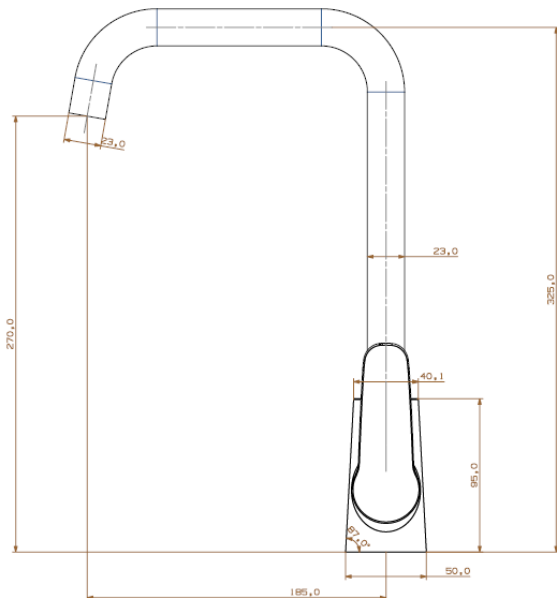

TEKNİK ÇİZİM

ÖZELLİKLER

Creavit önceden haber vermeksizin, ürünlerde ve teknik detaylarda değişiklik yapma hakkını saklı tutar. Renkler gerçekte olduğundan farklı görünebilir.

Kalite Yönetim Sistemi

Müşteri Memnuniyeti Belgesi

Çevre Yönetim Sistemi

İş Sağlığı ve Güvenliği Yönetim Sistemi

LGA

Alman Standartlarına Uygunluk Belgesi

kiwa

Hollanda Standartlarına Uygunluk Belgesi

GOST - R

Rusya Standartlarına Uygunluk Belgesi

UkrSEPRO

Ukrayna Standartlarına Uygunluk Belgesi

İsrail Standartlarına Uygunluk Belgesi

Nijerya Standartlarına Uygunluk Belgesi

Türk Standartlarına Uygunluk Belgesi