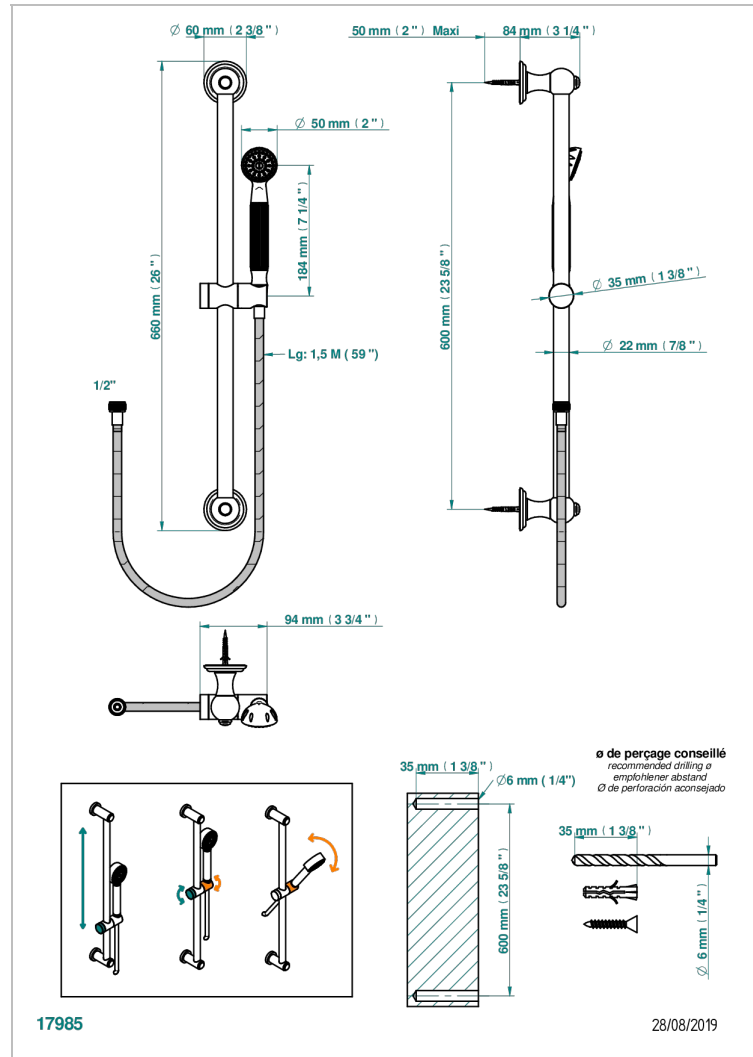

Душ ручной стильный встраиваемый в стену, 60 см штанга, шланг и крючок и без вывода для душа

ХАРАКТЕРИСТИКИ

- Sun Dragon
- Душ ручной стильный встраиваемый в стену, 60 см штанга, шланг и крючок и без вывода для душа

ТЕХНИЧЕСКИЕ ХАРАКТЕРИСТИКИ

- Recommandé : 3 bars (max. 5 bars) - Advised : 43,5 psi (max. 72 psi)
- 9,5 l/min à 3 bars (2.5 gpm at 43.5 psi)

ДОСТУПНЫЕ ВАРИАНТЫ ПОКРЫТИЙ

Blush PVD - H62
Graphite PVD - H64
Matt Umber PVD - H67
Matt blush PVD - H60
Matt graphite PVD - H65
Umber PVD - H66

Аранья (чёрный никель) - D24
Бронза - D01
Золото - F01
Матовая красная старинная медь - H07
Матовое золото - F07
Матовое светлое золото - F31

Матовый никель - C01
Матовый хром - C02
Никель - B01
Покрытие PVD бронза - F33
Покрытие PVD золотистый цвет - H52
Покрытие PVD латунь - H49

Покрытие PVD матовая бронза - F34
Покрытие PVD матовая латунь - H50
Покрытие PVD матовый золотистый - H53
Покрытие PVD матовый никель - H56
Покрытие PVD никель - H55
Розовое золото - F27

Сатинированное золото - F03
Сатинированный хром - C03
Светлое золото - F30
Серебро с родием - F18
Состаренный никель - H28
Старинное серебро - H03