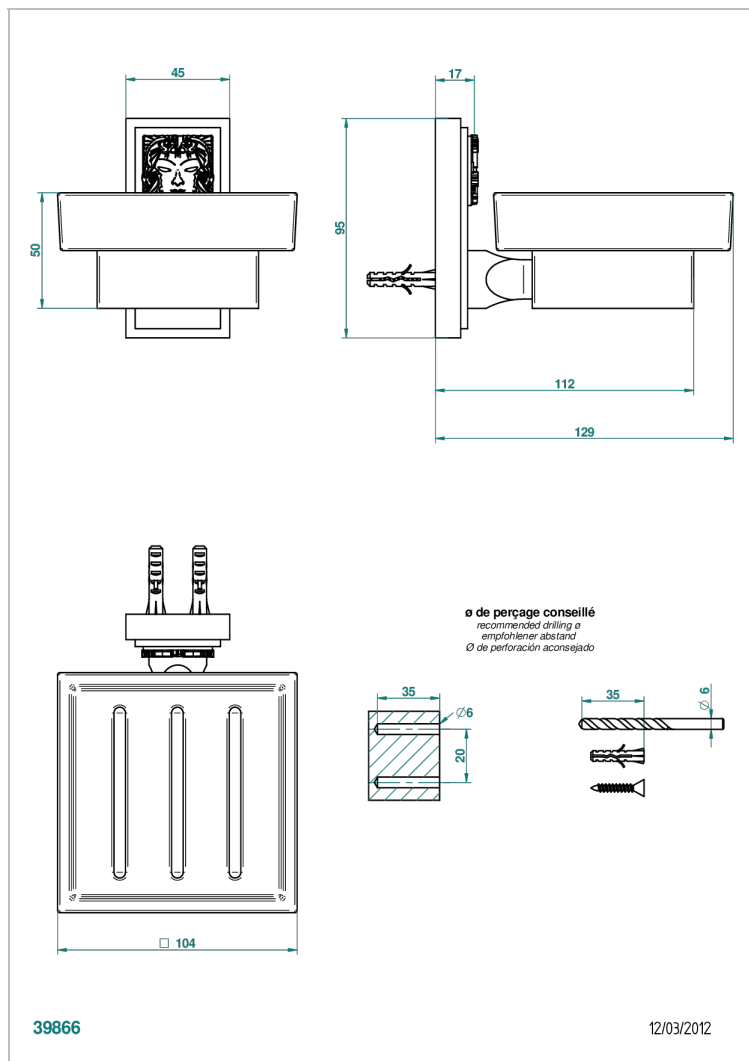

MASQUE DE FEMME, LUNAIRE

A2R-500

Мыльница стеклянная настенная

THG[®]
PARIS

ХАРАКТЕРИСТИКИ

- Masque de Femme, lunaire
- Мыльница стеклянная настенная

ДОСТУПНЫЕ ВАРИАНТЫ ПОКРЫТИЙ

Аранья (чёрный никель) - D24
Золото - F01
Матовое золото - F07
Матовое светлое золото - F31
Матовый никель - C01
Матовый хром - C02