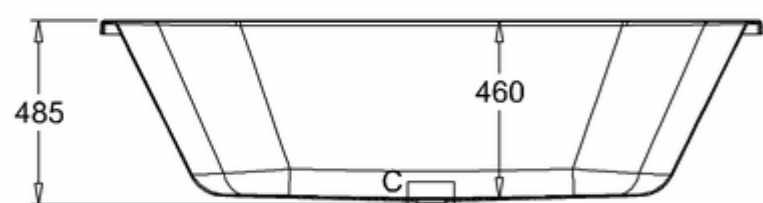

Burlington®

ВАННА АКРИЛОВАЯ AVANTEGARDE С НОЖКАМИ L1C

T12D Ванна 1700 x 750 x 630 мм (без ножек), цвет Белый
L1C Набор из 4-х ножек, цвет Хром

A-A

C