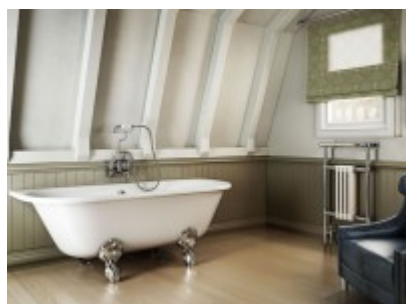

Burlington®

ВАННА АКРИЛОВАЯ AVANTEGARDE С НОЖКАМИ L1C

T12D Ванна 1700 x 750 x 630 мм (без ножек), цвет Белый
L1C Набор из 4-х ножек, цвет Хром

A-A

C