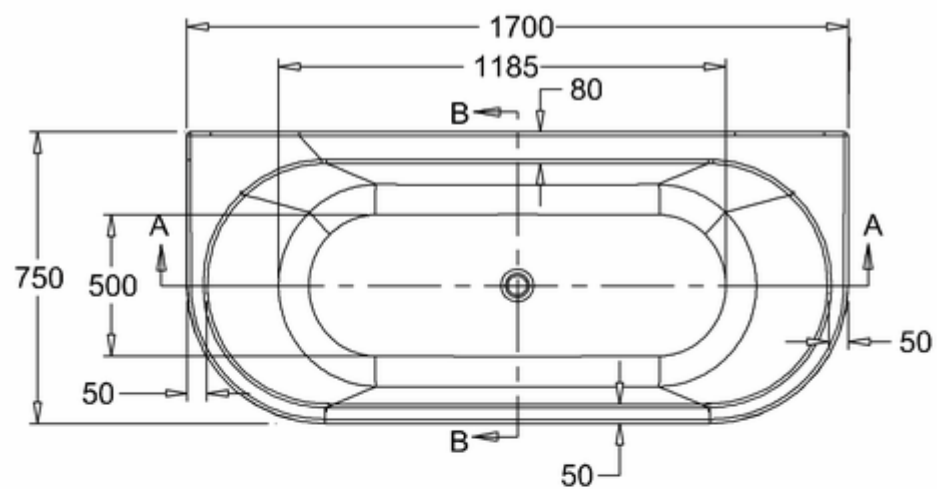

Burlington®

ВАННА АКРИЛОВАЯ AVANTEGARDE С НОЖКАМИ L1C

T12D Ванна 1700 x 750 x 630 мм (без ножек), цвет Белый
L1C Набор из 4-х ножек, цвет Хром

A-A

C