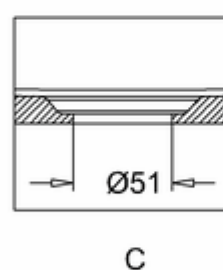

Burlington®

ВАННА АКРИЛОВАЯ AVANTEGARDE С НОЖКАМИ L1C

T12D Ванна 1700 x 750 x 630 мм (без ножек), цвет Белый
L1C Набор из 4-х ножек, цвет Хром

A-A

C