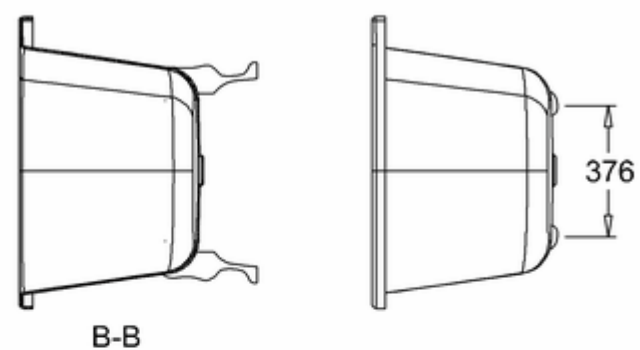

Burlington®

ВАННА АКРИЛОВАЯ AVANTEGARDE С НОЖКАМИ L1C

T12D Ванна 1700 x 750 x 630 мм (без ножек), цвет Белый
L1C Набор из 4-х ножек, цвет Хром

A-A

C