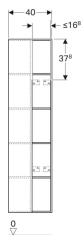

## Полка Geberit Citterio с зеркалом

Образец

### Характеристики

- С восемью стационарными полками
- Фронтальная часть с зеркалом

- Поставляется в собранном состоянии

### Объем поставки

- Крепеж

Арт. №	Цвет / поверхность	В	Н	Т
500.569.JI.1	Бежевый дуб / Меламин, древесная структура	40 см	160 см	25 см
500.569.JJ.1	Серо-коричневый дуб / Меламин, древесная структура	40 см	160 см	25 см