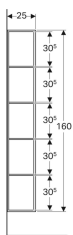

## Полка Geberit Citterio с зеркалом

Образец

### Характеристики

- С восемью стационарными полками
- Фронтальная часть с зеркалом

- Поставляется в собранном состоянии

### Объем поставки

- Крепеж

Арт. №	Цвет / поверхность	В	Н	Т
500.569.JI.1	Бежевый дуб / Меламин, древесная структура	40 см	160 см	25 см
500.569.JJ.1	Серо-коричневый дуб / Меламин, древесная структура	40 см	160 см	25 см