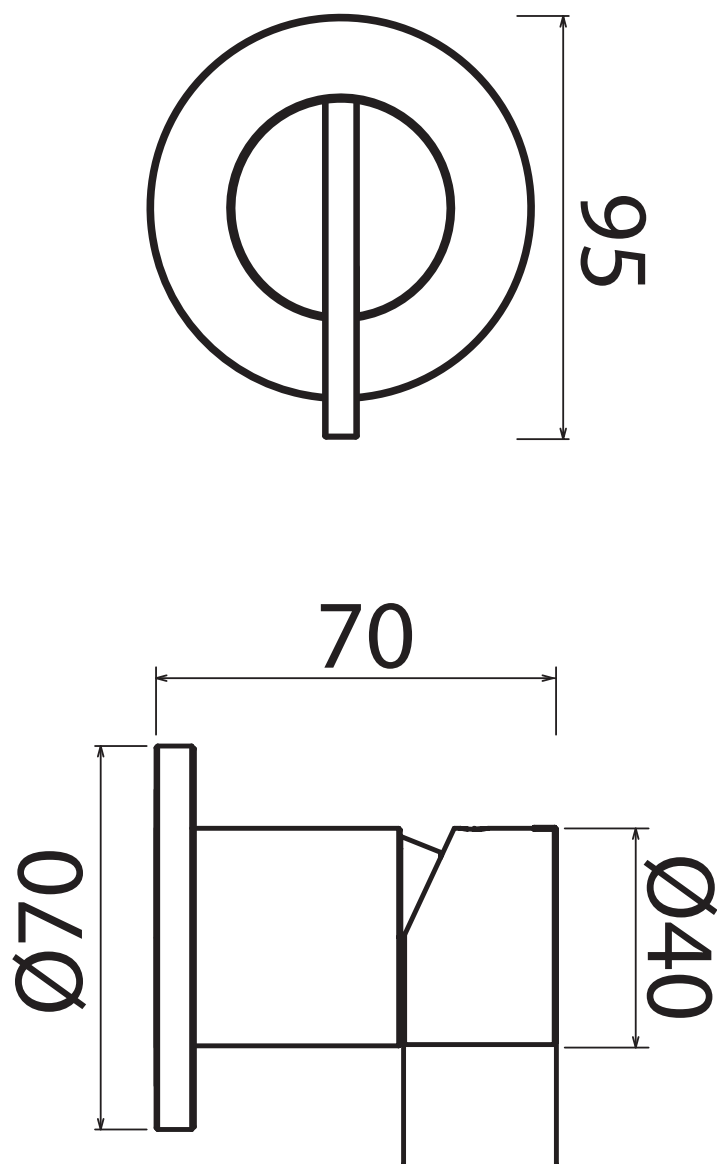

# INSERT

INS 111

Wall-mounted mono-control mixer  
Miscelatore monocomando a parete  
Mezclador monomando de pared  
Mitigeur mural  
Wandeinhebelmischer