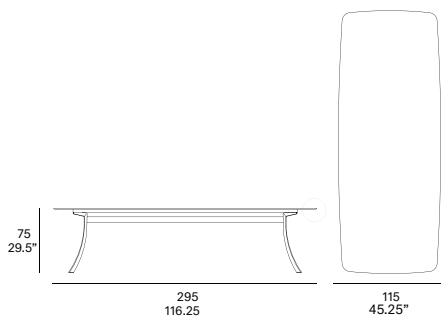

indoor

Falcata indoor

Rectangular dining table / mesa rectangular

295 cm / 116.25"

Lievore Altherr Molina 2017

T920

Tabletop made of solid wood from European oaks with 22 mm/0.86" of section. Structure made of high resistance aluminum profile and legs of injected aluminum, finished with polyester powder. The collection is also available in a lacquered version (MDF) and in European oak plywood. Junction box optional with 2 sockets F CEE and 2 USB charger.

Tapa fabricada en madera maciza de roble europeo de 22 mm de sección. Estructura en perfilera de aluminio de alta resistencia y patas en inyección de aluminio, con acabado en pintura de polvo de poliéster. La colección también está disponible en versión lacada (MDF) y en tablero contrachapado de roble europeo. Caja de conexiones opcional con 2 enchufes F CEE y 2 cargadores USB.

Shipment details

Qty	1 dining table (2 boxes)
Volume	0,97 m3 / 34.3 ft3
Gross weight	71 kg / 157 lb
Net weight	61 kg / 134 lb
Item dimensions (width x depth x height)	295 x 115 x 75 cm 116.25" x 45.25" x 29.25"