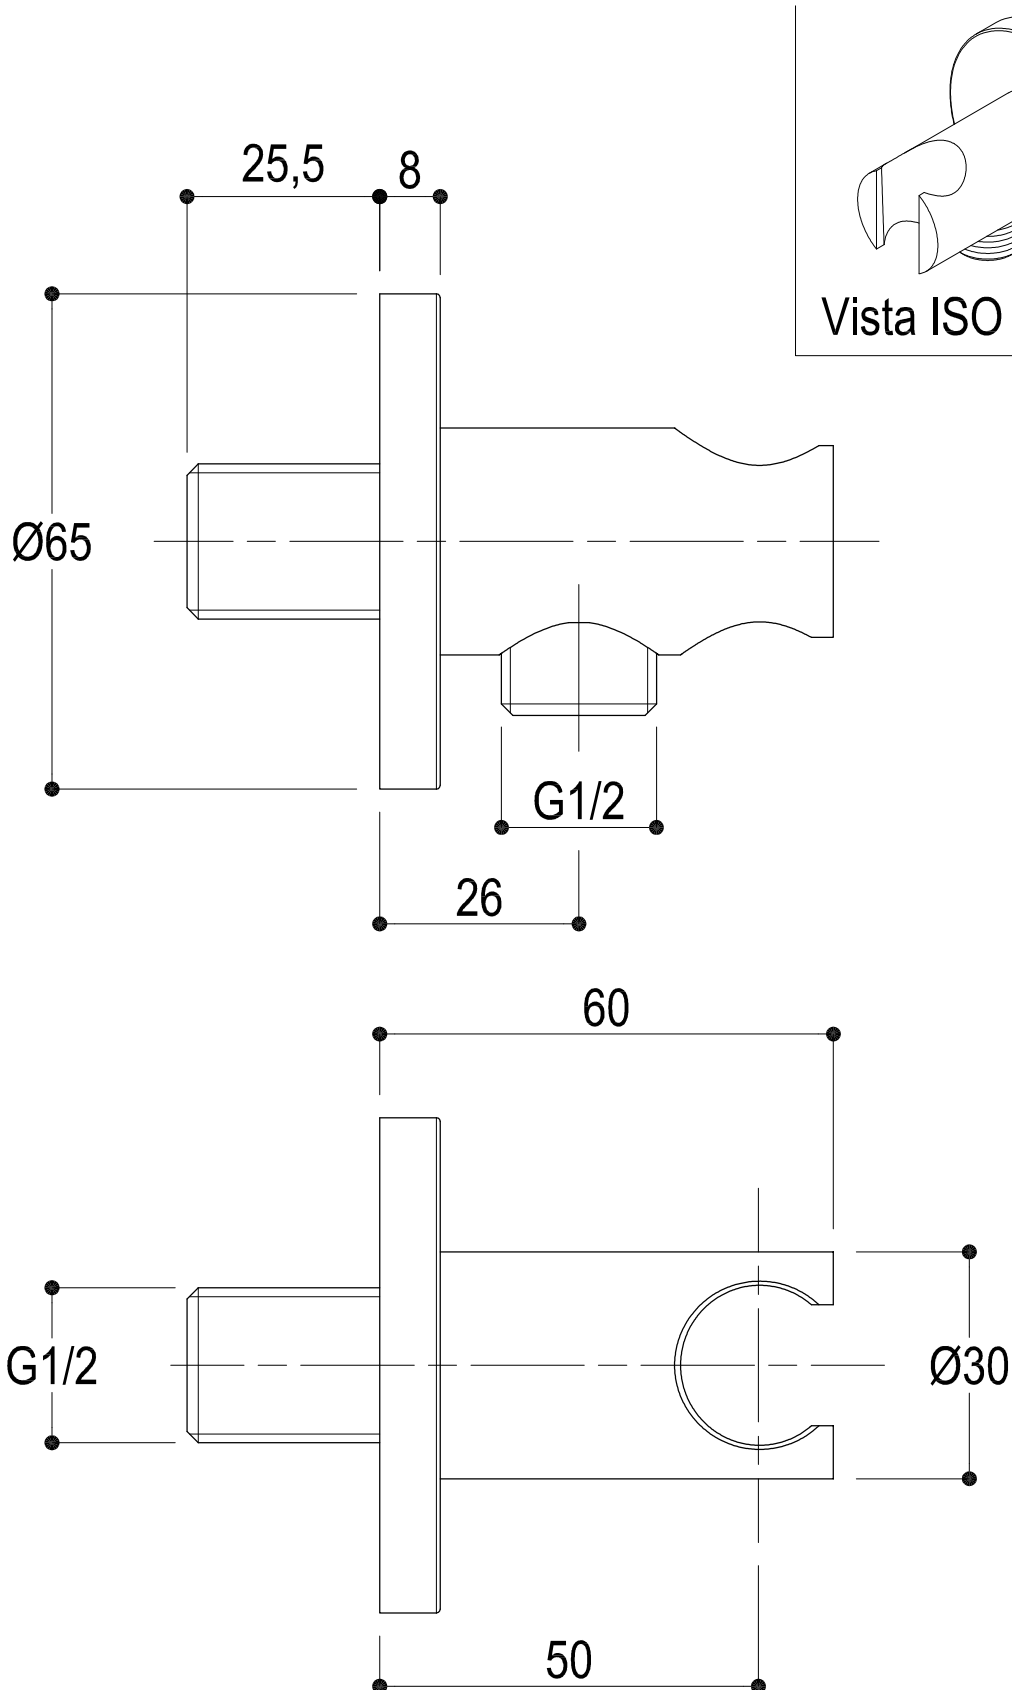

SCHEDA TECNICA / TECHNICAL DATA

 <p>Ritmonio RUBINETTERIE 13019 VARALLO _ (VC) _ ITALY</p>	SERIE	WATERBLADE	CODICE	1062	DATA EMISSIONE	12/01/04
	DENOMINAZIONE					
Supporto doccetta con presa acqua Water intake with hand shower support						
REVISIONE	EMESSO	ZUMELLA	APPROVATO	GIUSTO		
rev.1 - 29/11/12						