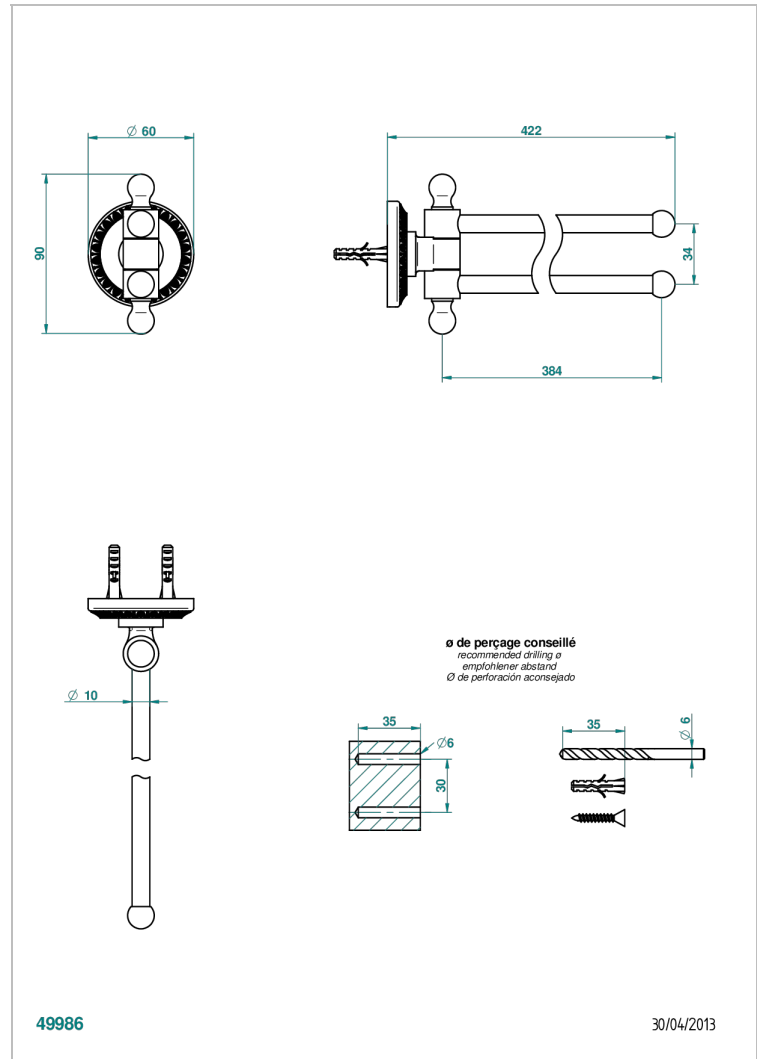

MALMAISON HOWLITE

U97-522

THG[®]
PARIS

Полотенцедержатель двойной - 2 подвижные рейки - Д: 400 мм, диаметр : 16 мм

ХАРАКТЕРИСТИКИ

- Malmaison Howlite
- Полотенцедержатель двойной - 2 подвижные рейки - Д: 400 мм, диаметр : 16 мм

ДОСТУПНЫЕ ВАРИАНТЫ ПОКРЫТИЙ

Аранья (чёрный никель) - D24
Бронза - D01
Матовая красная старинная медь - H07
Матовый никель - C01
Матовый хром - C02
Никель - B01

Сатинированный хром - C03
Состаренный никель - H28
Старинное серебро - H03
Хром - A02
Хром/золото - G02