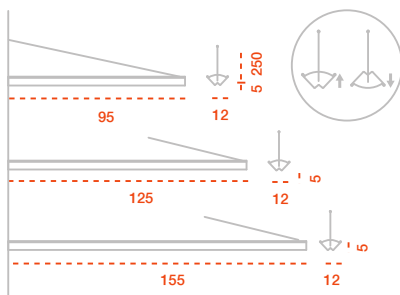

BOMBILLAS

- 95 cm: 2x39 W máx. TL5.
- 125 cm: 2x54 W máx. TL5.
- 155 cm: 2x80 W máx. TL5.

ACABADOS

Acero inoxidable satinado.
Difusor: acrílico mate rayado.

Complete system of direct and
indirect lighting for linear
fluorescent tube TL5 with
incorporated electronic ballast.
Installation to wall.

BULBS

- 95 cm: 2x39 W max. TL5.
- 125 cm: 2x54 W max. TL5.
- 155 cm: 2x80 W max. TL5.

FINISHINGS

Satin stainless steel.
Diffuser: matt engraved acrylic.

Columna-aplique / Column-wall lamp

p. 140

p. 212

Продажа дизайнерской мебели,
света и аксессуаров
по всей России

BULBS

- 65 cm: 2x24 W max. TL5.
- 95 cm: 2x39 W max. TL5.
- 125 cm: 2x54 W max. TL5.
- 155 cm: 2x80 W max. TL5.

FINISHINGS

Satin stainless steel.
Diffuser: matt engraved acrylic.

Aplique / wall lamp

p. 140