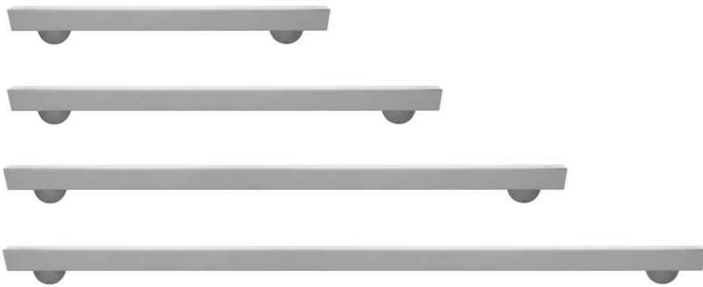

BOMBILLAS

- 95 cm: 2x39 W máx. TL5.
- 125 cm: 2x54 W máx. TL5.
- 155 cm: 2x80 W máx. TL5.

ACABADOS

Acero inoxidable satinado.
Difusor: acrílico mate rayado.

Complete system of direct and
indirect lighting for linear
fluorescent tube TL5 with
incorporated electronic ballast.
Installation to wall.

BULBS

- 95 cm: 2x39 W max. TL5.
- 125 cm: 2x54 W max. TL5.
- 155 cm: 2x80 W max. TL5.

FINISHINGS

Satin stainless steel.
Diffuser: matt engraved acrylic.

Columna-aplique / Column-wall lamp

p. 140

p. 212

Продажа дизайнерской мебели,
света и аксессуаров
по всей России

BOMBILLAS

- 65 cm: 2x24 W máx. TL5.
- 95 cm: 2x39 W máx. TL5.
- 125 cm: 2x54 W máx. TL5.
- 155 cm: 2x80 W máx. TL5.

ACABADOS

Acero inoxidable satinado.
Difusor: acrílico mate rayado.

Wall lamp system of direct and
indirect lighting for linear
fluorescent tube TL5 with
incorporated electronic ballast.
Installation to wall.

BULBS

- 65 cm: 2x24 W max. TL5.
- 95 cm: 2x39 W max. TL5.
- 125 cm: 2x54 W max. TL5.
- 155 cm: 2x80 W max. TL5.

FINISHINGS

Satin stainless steel.
Diffuser: matt engraved acrylic.

Aplique / wall lamp

p. 140