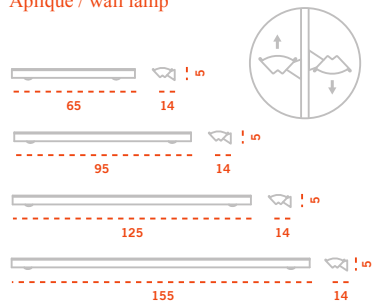

BOMBILLAS

- 95 cm: 2x39 W máx. TL5.
- 125 cm: 2x54 W máx. TL5.
- 155 cm: 2x80 W máx. TL5.

ACABADOS

Acero inoxidable satinado.
Difusor: acrílico mate rayado.

Complete system of direct and
indirect lighting for linear
fluorescent tube TL5 with
incorporated electronic ballast.
Installation to wall.

BULBS

- 95 cm: 2x39 W max. TL5.
- 125 cm: 2x54 W max. TL5.
- 155 cm: 2x80 W max. TL5.

FINISHINGS

Satin stainless steel.
Diffuser: matt engraved acrylic.

Columna-aplique / Column-wall lamp

p. 140

p. 212

Продажа дизайнерской мебели,
света и аксессуаров
по всей России

BOMBILLAS

- 65 cm: 2x24 W máx. TL5.
- 95 cm: 2x39 W máx. TL5.
- 125 cm: 2x54 W máx. TL5.
- 155 cm: 2x80 W máx. TL5.

ACABADOS

Acero inoxidable satinado.
Difusor: acrílico mate rayado.

Wall lamp system of direct and
indirect lighting for linear
fluorescent tube TL5 with
incorporated electronic ballast.
Installation to wall.

BULBS

- 65 cm: 2x24 W max. TL5.
- 95 cm: 2x39 W max. TL5.
- 125 cm: 2x54 W max. TL5.
- 155 cm: 2x80 W max. TL5.

FINISHINGS

Satin stainless steel.
Diffuser: matt engraved acrylic.

Aplique / wall lamp

p. 140