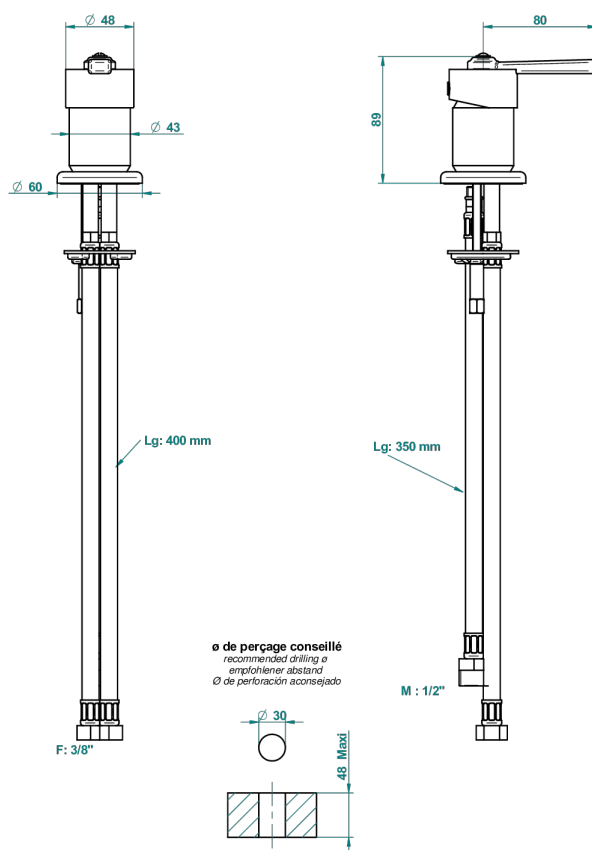

SAINT GERMAIN С РУКОЯТКАМИ

G7D-6523

Смеситель на борт (картридж 35 мм)

THG[®]
PARIS

ХАРАКТЕРИСТИКИ

- NF : NF EN 817 - I - Chrome

СТАНДАРТЫ

ДОСТУПНЫЕ ВАРИАНТЫ ПОКРЫТИЙ