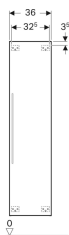

Высокий шкафчик Geberit iCon с одной дверью и наружным зеркалом

Образец

Характеристики

- Подвесной
- С одной дверцей
- Дверь с демпфирующим механизмом
- Ручка для открывания
- С двумя прочными вставными полками
- С двумя съемными полками

- Страна расположения петель: слева или справа
- С защитой от конденсата
- Зеркало на внешней стороне двери
- Поставляется в собранном состоянии

Технические характеристики

Материал | Влагостойкое трехслойная ДСП

Объем поставки

- Высокий шкафчик
- 2 переставные полки
- Крепеж

Арт. №	Цвет / поверхность	В	Н	Т
840150000	Белый / Высокоглянцевое покрытие	36 см	150 см	31.7 см
841151000	Лавовый / Матовое покрытие	36 см	150 см	31.7 см
840152000	Платиновый / Высокоглянцевое покрытие	36 см	150 см	31.7 см
841152000	Натуральный дуб / Меламин, древесная структура	36 см	150 см	31.7 см