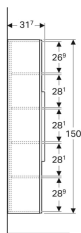

Высокий шкафчик Geberit iCon с одной дверью и наружным зеркалом

Образец

Характеристики

- Подвесной
- С одной дверцей
- Дверь с демпфирующим механизмом
- Ручка для открывания
- С двумя прочными вставными полками
- С двумя съемными полками

Объем поставки

- Высокий шкафчик
- 2 переставные полки
- Крепеж

Арт. №	Цвет / поверхность	В	Н	Т
840150000	Белый / Высокоглянцевое покрытие	36 см	150 см	31.7 см
841151000	Лавовый / Матовое покрытие	36 см	150 см	31.7 см
840152000	Платиновый / Высокоглянцевое покрытие	36 см	150 см	31.7 см
841152000	Натуральный дуб / Меламин, древесная структура	36 см	150 см	31.7 см