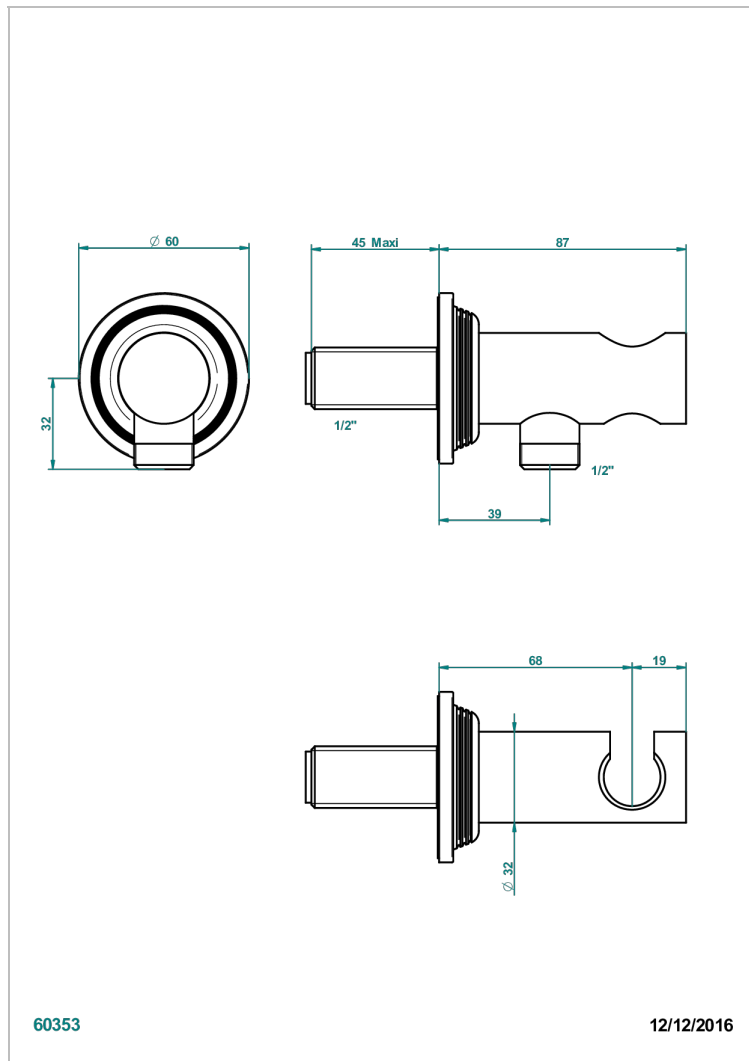

GRAND CENTRAL С РУЧКАМИ-РУКОЯТКАМИ С БЕЛЫМ ОНИКСОМ

THG[®]
PARIS

U9S-53L

Вывод встраиваемый в стену с крючком

ХАРАКТЕРИСТИКИ

- Grand central с ручками-рукоятками с белым ониксом
- Вывод встраиваемый в стену с крючком