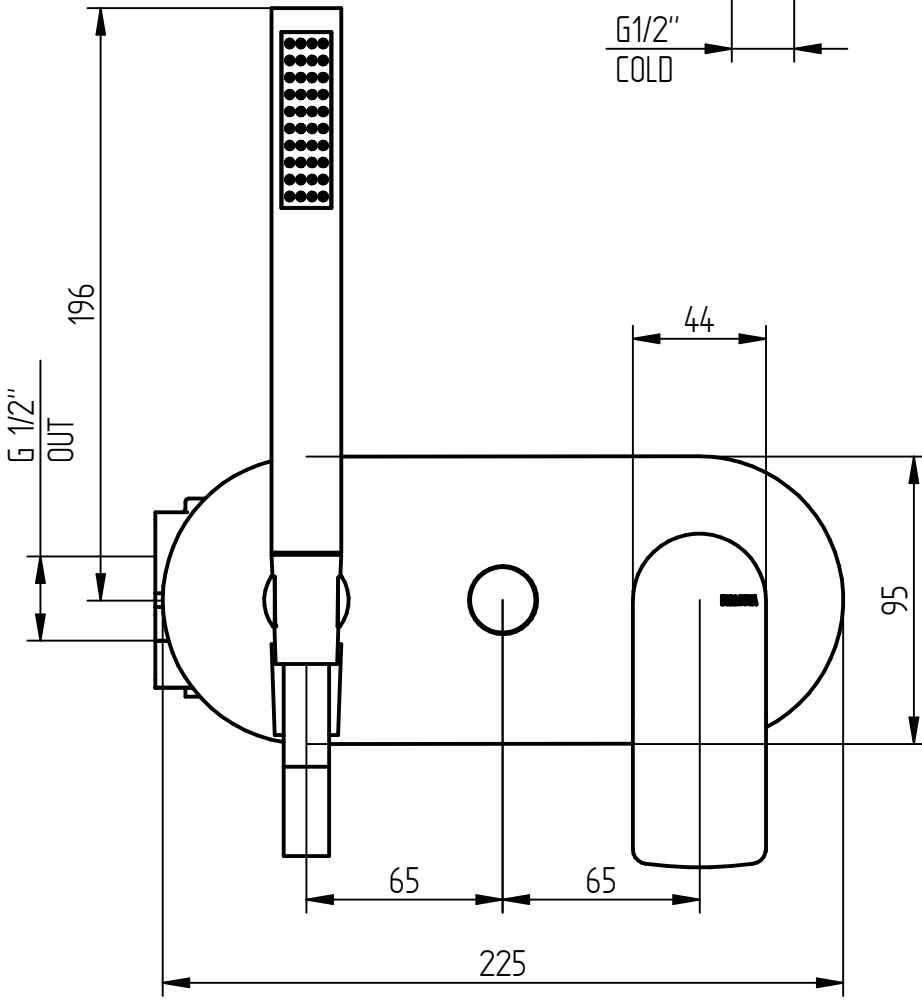

G1/2"  
HOT

G1/2"  
COLD

**Articolo**

**2200/1/PL/E + 224012 + 724027**

rubinetti d'autore  
made in Italy

**Descrizione**

Miscelatore incasso c/deviatore e doccia