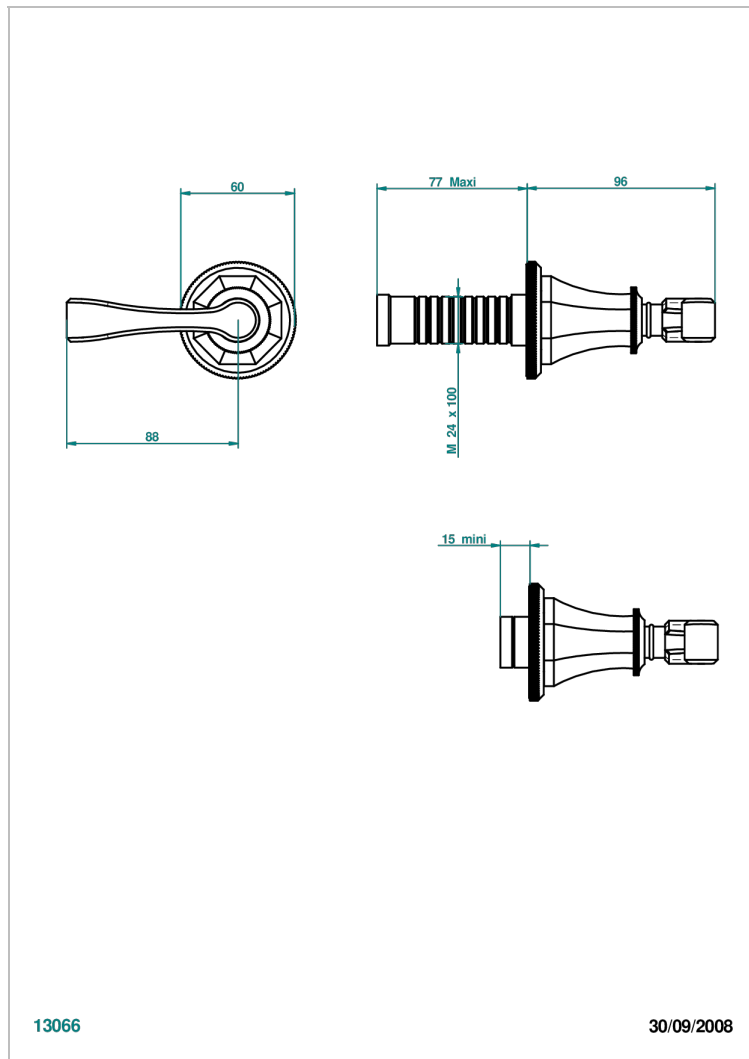

ART DECO С РУКОЯТКАМИ

A55-30B

Маховик для встраиваемого в стену вентиля

THG[®]
PARIS

13066

30/09/2008

ХАРАКТЕРИСТИКИ

- Art Déco с рукоятками
- Маховик для встраиваемого в стену вентиля

СВЯЗАННЫЕ ТОВАРНЫЕ ПОЗИЦИИ

- Ref. G00-30/CA Корпус вентиля 1/2" встраиваемый в стену для холодной воды
- Ref. G00-30/HA Корпус вентиля 1/2" встраиваемый в стену для горячей воды
- Ref. G00-32/CA Корпус вентиля 3/4" встраиваемый в стену для холодной воды
- Ref. G00-32/HA Корпус вентиля 3/4" встраиваемый в стену для горячей воды