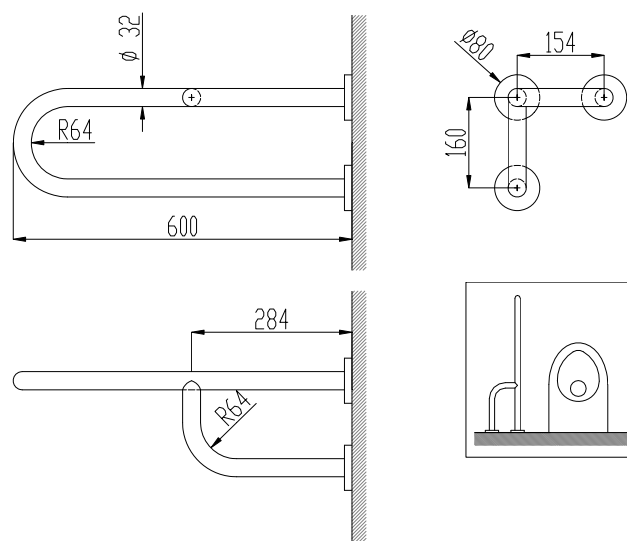

Поручень настенный

- Поручень настенный полукруглый с тремя точками опоры
- Разработан для адаптивных туалетов для МГН
- Сделан из нержавеющей стали AISI 304 матового оттенка

Технические характеристики

- Сделан из нержавеющей стали AISI 304
- Длина: 600 мм.
- Трубки: Ø 32 мм.
- Рекомендуемая высота установки 70-75 см от пола
- пола

Технический чертёж

Dimensions in mm

Краткое описание

Двойной фиксированный прямой поручень NOFER с тремя опорными точками. Изготовлен из нержавеющей стали AISI 304. Длина: 600 мм. Трубки: Ø 32 мм.

NOFER S.L.  
 Avenida de la fama, 118  
 08940 · Cornellà de Llobregat (Barcelona)  
 Tel +34 934 742 423 · Fax +34 934 743 548  
 nofer@nofer.com · www.nofer.com