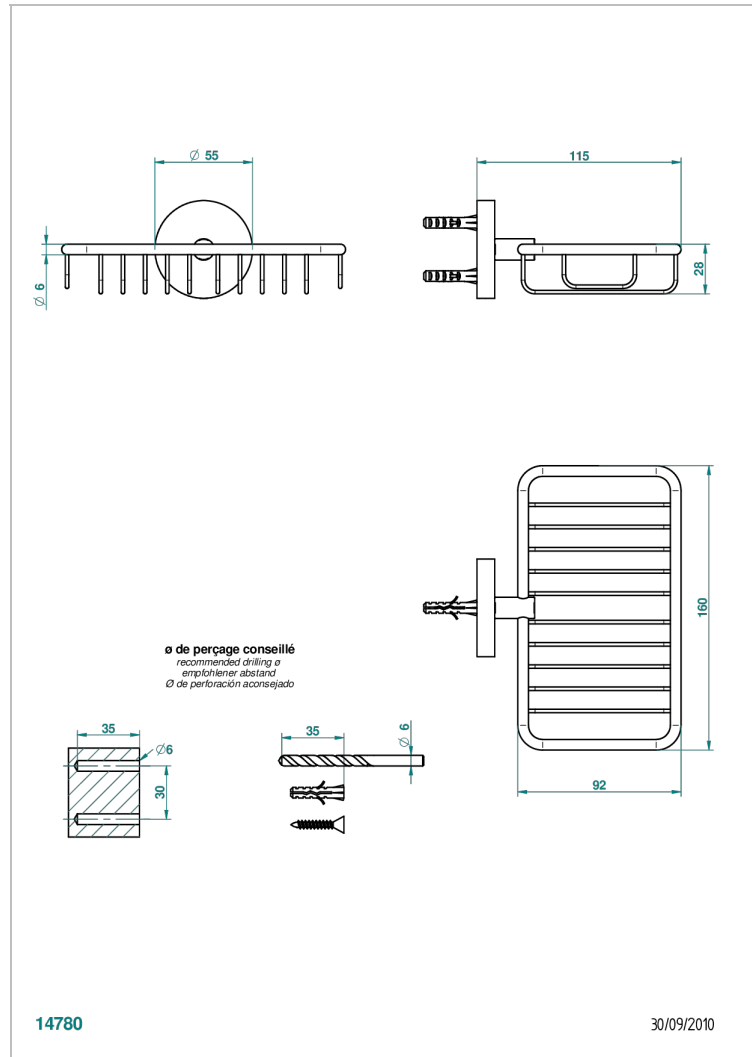

ВАМБОУ С ЧЕРНЫМ ХРУСТАЛЕМ

A33-620

Мыльница-сетка с фланцем 160 x 95 мм

THG[®]
PARIS

ХАРАКТЕРИСТИКИ

- Bambou с чёрным хрусталём
- Мыльница-сетка с фланцем 160 x 95 мм

ДОСТУПНЫЕ ВАРИАНТЫ ПОКРЫТИЙ

Blush PVD - H62
Graphite PVD - H64
Matt Umber PVD - H67
Matt blush PVD - H60
Matt graphite PVD - H65
Umber PVD - H66

Аранья (чёрный никель) - D24
Бронза - D01
Золото - F01
Матовая красная старинная медь - H07
Матовое золото - F07
Матовое светлое золото - F31

Матовый никель - C01
Матовый хром - C02
Никель - B01
Покрытие PVD бронза - F33
Покрытие PVD золотистый цвет - H52
Покрытие PVD латунь - H49