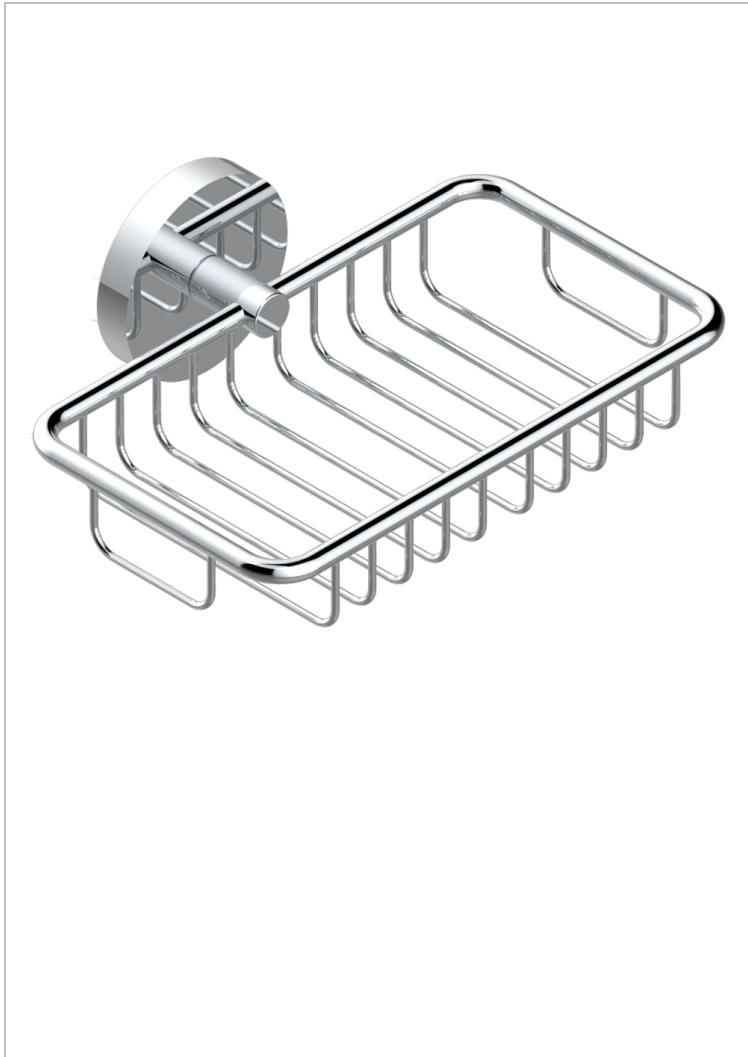

ВАМБОУ С ЧЕРНЫМ ХРУСТАЛЕМ

A33-620

Мыльница-сетка с фланцем 160 x 95 мм

THG[®]
PARIS

ХАРАКТЕРИСТИКИ

- Bambou с чёрным хрусталём
- Мыльница-сетка с фланцем 160 x 95 мм

ДОСТУПНЫЕ ВАРИАНТЫ ПОКРЫТИЙ

Blush PVD - H62
Graphite PVD - H64
Matt Umber PVD - H67
Matt blush PVD - H60
Matt graphite PVD - H65
Umber PVD - H66

Аранья (чёрный никель) - D24
Бронза - D01
Золото - F01
Матовая красная старинная медь - H07
Матовое золото - F07
Матовое светлое золото - F31

Матовый никель - C01
Матовый хром - C02
Никель - B01
Покрытие PVD бронза - F33
Покрытие PVD золотистый цвет - H52
Покрытие PVD латунь - H49

Покрытие PVD матовая бронза - F34
Покрытие PVD матовая латунь - H50
Покрытие PVD матовый золотистый - H53
Покрытие PVD матовый никель - H56
Покрытие PVD никель - H55
Розовое золото - F27

Сатинированное золото - F03
Сатинированное светлое золото - F32
Сатинированный хром - C03
Светлое золото - F30
Серебро с родием - F18
Состаренный никель - H28