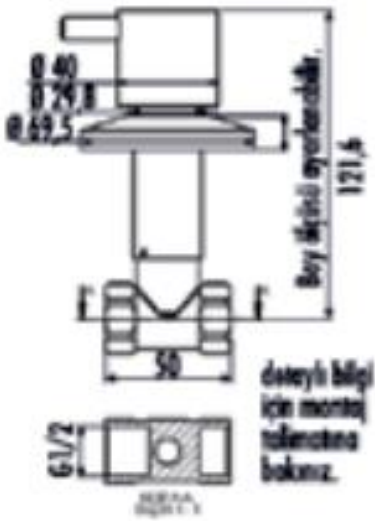

TEKNİK ÇİZİM

ÖZELLİKLER

Creavit önceden haber vermeksizin, ürünlerde ve teknik detaylarda değişiklik yapma hakkını saklı tutar. Renkler gerçekte olduğundan farklı görünebilir.

Kalite Yönetim Sistemi

Müşteri Memnuniyeti Belgesi

Çevre Yönetim Sistemi

İş Sağlığı ve Güvenliği Yönetim Sistemi

LGA

Alman Standartlarına Uygunluk Belgesi

kiwa

Hollanda Standartlarına Uygunluk Belgesi

GOST - R

Rusya Standartlarına Uygunluk Belgesi

UkrSEPRO

Ukrayna Standartlarına Uygunluk Belgesi

İsrail Standartlarına Uygunluk Belgesi

Nijerya Standartlarına Uygunluk Belgesi

Türk Standartlarına Uygunluk Belgesi