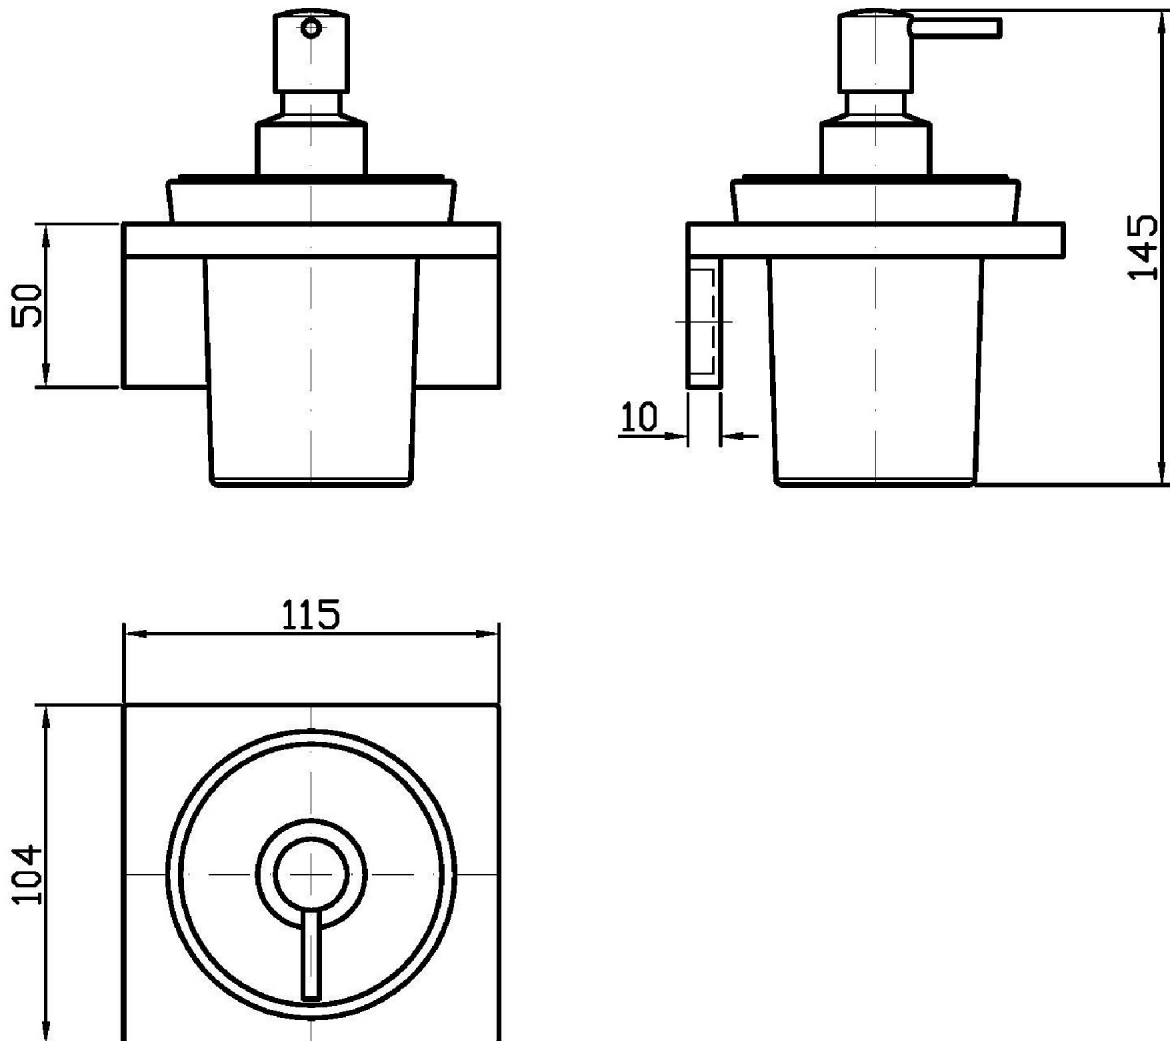

Cromo / Chrome

P70

PVD Oro Rosa / PVD
Rose Gold

AGUABLU

ZAC415

Disegno Complessivo / Overall Drawing

AGUABLU

ZAC415**Pesi e Misure / Weights and Sizes**

Peso (Kg) Weight (lb)	1,77 (Kg)	3,90 (lb)
Volume test (dc3) - (in3)	2,77 (dc3)	169,04 (in3)
h (mm) - (in)	90,00 (mm)	3,54 (in)
L1 (mm) - (in)	143,00 (mm)	5,63 (in)
L2 (mm) - (in)	215,00 (mm)	8,46 (in)