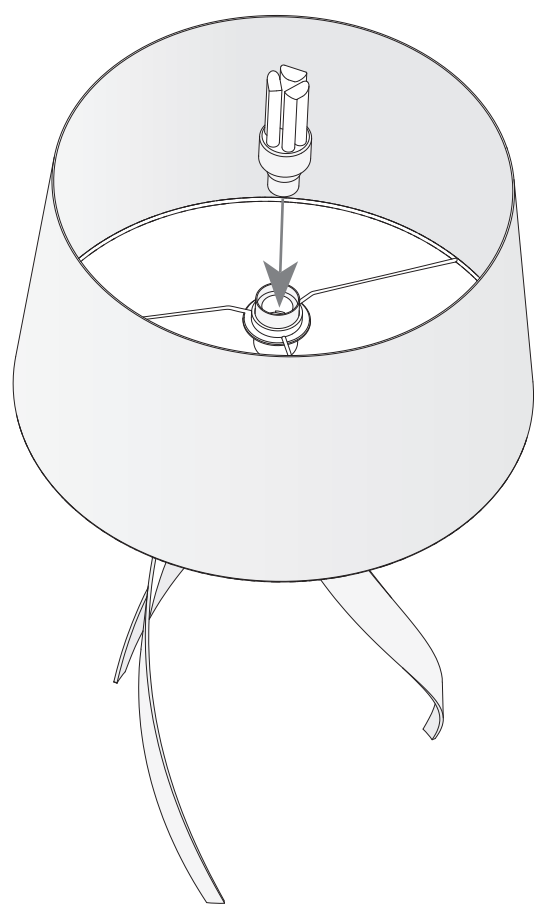

Продажа дизайнерской мебели,
света и аксессуаров
по всей России

8 (800) 500-70-36
hello@barcelonadesign.ru
www.barcelonadesign.ru

2

3

4