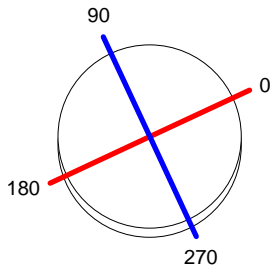

Продажа дизайнерской мебели,
света и аксессуаров
по всей России

8 (800) 500-70-36
hello@barcelonadesign.ru
www.barcelonadesign.ru

Luminaire		Measurem.		Lamp	
Code	10-1824-BW-T002	Code	10-1824-BW-T002	Code	DLX EL FCY 18W827E27
Name	Sobremesa MEDUSA 18W tela T002	Name	Sobremesa MEDUSA 18W tela T002	Number	1
Line	Eulumdat	Date	09-07-2013	Position	
Efficiency	58.98%	Coordinate system	CG	Total Flux	1100.00 lm
Maximum value	147.55 cd	Position	C=0.00 G=35.00	Double Symmetrical	
Round Luminaire	Diam.	450 mm	Height	260 mm	
Round Luminous Area	Diam.	450 mm	Height	260 mm	
Horizontal Luminous Area	0.159043 m2		Emitting area on Plane 180°	0.117000 m2	
Emitting area on Plane 0°	0.117000 m2		Emitting area on Plane 270°	0.117000 m2	
Emitting area on Plane 90°	0.117000 m2		Glare area at 76°	0.152001 m2	
Symmetry Type	Double Symmetrical		Maximum Gamma Angle	180	
Measurement Distance	0.00		Measurement Flux	1100.00 lm	
Operator	Asselum T2		Source voltage		
Temperature	25.00 °C		Source current		
Humidity	60.00 %		Photocell		
Notes					

Luminaire Lamps					
Line	Code	Name	Flux [lm]	Pow. [W]	Q.ty
Eulumdat	DLX EL FCY 18W827E27	DLX EL FCY 18W827E27 - 18.00 W	1100.00	18.00	1
C.I.E.	46 82 96 70 59	D DIN 5040	B31		
F UTE	0.41 F + 0.18 T	B NBN	BZ 5 / 1 / BZ 4		

Diam=450mm

C Halfplanes

180.0 — 0.0
270.0 — 90.0

ULOR 17.77 %
DLOR 41.21 %
RN 30.13 %