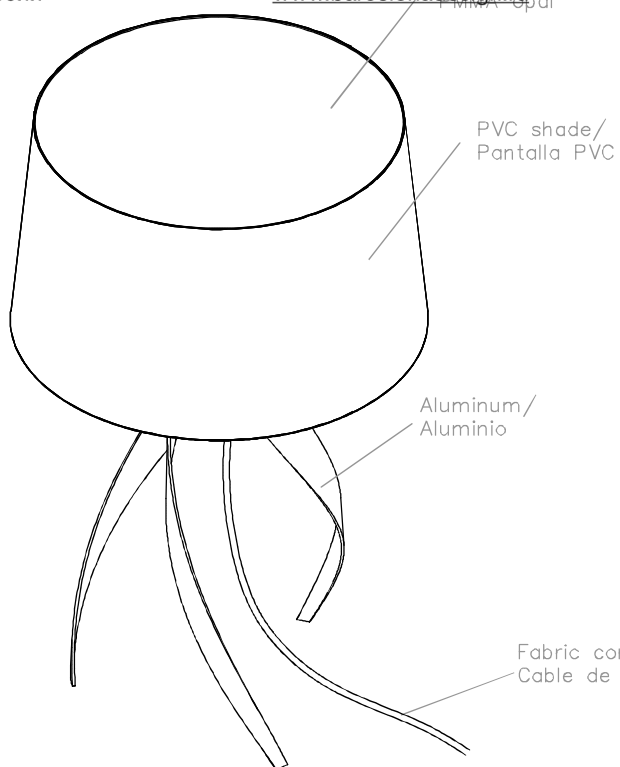

МАТЕРИАЛЫ/ОТДЕЛКИ

Материал структуры:	Алюминий	Материал диффузора:	Абажур из ткани Оргстекло
Отделка структуры:	Белый матовый	Отделка диффузора:	Серый Матовый

Продажа дизайнерской мебели,
света и аксессуаров
по всей России

Diam=450mm

C Halfplanes

180.0 — 0.0
270.0 — 90.0

ULOR 17.77 %
DLOR 41.21 %
RN 30.13 %

Продажа дизайнерской мебели,
света и аксессуаров
по всей России

8 (800) 500-70-36
hello@barcelonadesign.ru
www.barcelonadesign.ru