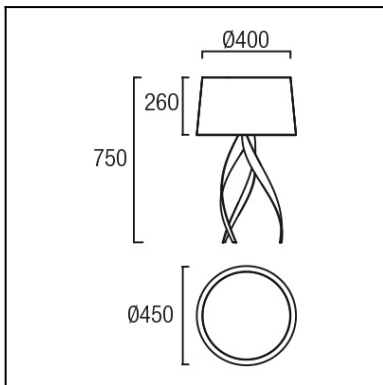

Design by Ramon Valls

Отделка на фотографии может не совпадать с отделкой, соответствующей артикулу товара. Для получения реальной информации смотрите описание отделки.

Скачать файлы в формате .ldt / .ies

Нажмите на изображение для загрузки этикетки энергетической эффективности

ТЕХНИЧЕСКИЕ ХАРАКТЕРИСТИКИ

Тип:	НАСТОЛЬНЫЕ СВЕТИЛЬНИКИ
Индекс защиты IP:	IP20
Источник света 1:	1 x E27 18W Максимальная длина светильника: 140.00 mm
Общее потребление (Вт):	18
Напряжение/Частота:	220-240V/50-60Hz
Гарантия (Года/лет):	2
Количество единиц в коробке:	1
Вес нетто (кг):	1.59
EAN:	8435381408398

8 (800) 500-70-36
hello@barcelonadesign.ru
www.barcelonadesign.ru

Luminaire		Measurem.		Lamp	
Code	10-1824-BW-T002	Code	10-1824-BW-T002	Code	DLX EL FCY 18W827E27
Name	Sobremesa MEDUSA 18W tela T002	Name	Sobremesa MEDUSA 18W tela T002	Number	1
Line	Eulumdat	Date	09-07-2013	Position	
Efficiency	58.98%	Coordinate system	CG	Total Flux	1100.00 lm
Maximum value	147.55 cd	Position	C=0.00 G=35.00	Double Symmetrical	
Round Luminaire	Diam.	450 mm	Height	260 mm	
Round Luminous Area	Diam.	450 mm	Height	260 mm	
Horizontal Luminous Area	0.159043 m2		Emitting area on Plane 180°	0.117000 m2	
Emitting area on Plane 0°	0.117000 m2		Emitting area on Plane 270°	0.117000 m2	
Emitting area on Plane 90°	0.117000 m2		Glare area at 76°	0.152001 m2	
Symmetry Type	Double Symmetrical		Maximum Gamma Angle	180	
Measurement Distance	0.00		Measurement Flux	1100.00 lm	
Operator	Asselum T2		Source voltage		
Temperature	25.00 °C		Source current		
Humidity	60.00 %		Photocell		
Notes					

Diam=450mm

C Halfplanes

180.0 — 0.0
270.0 — 90.0

ULOR 17.77 %
DLOR 41.21 %
RN 30.13 %

Продажа дизайнерской мебели,
света и аксессуаров
по всей России

8 (800) 500-70-36
hello@barcelonadesign.ru
www.barcelonadesign.ru