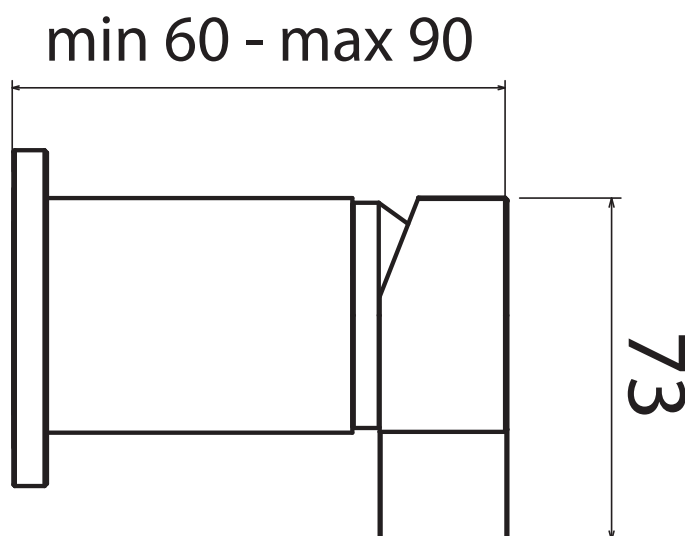

INSERT

INS 115

Thermostatic mixer with opening and closing
Miscelatore termostatico con apertura/chiusura
Mezclador termostatico con apertura y cierre
Mitigeur thermostatique avec ouverture et fermeture
Thermostatische Mischbatterie mit Öffnung und Schließung