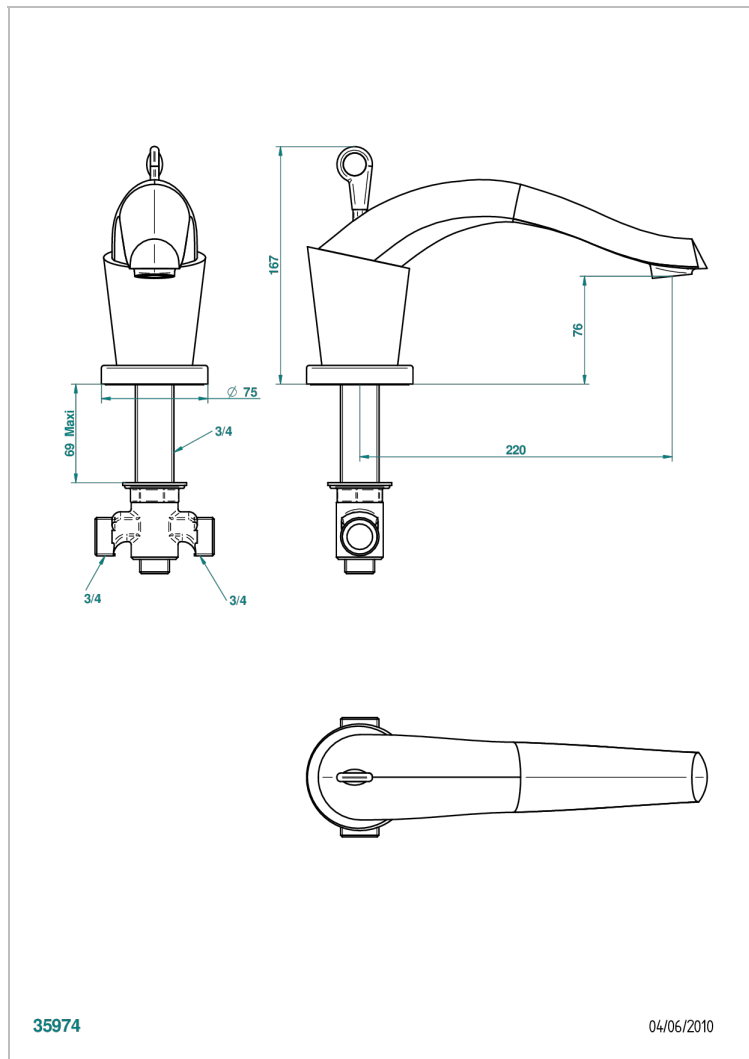

# БАГАТЕЛЬ С МЕТАЛЛИЧЕСКИМИ РУЧКАМИ-РУКОЯТКАМИ

U3B-29SGI

THG<sup>®</sup>  
PARIS

Излив ¾ дюйма СУПЕР ГОЛИАФ устанавливаемый на борту ванны с переключателем

## ХАРАКТЕРИСТИКИ

- Багатель с металлическими ручками-рукоятками
- Излив ¾ дюйма СУПЕР ГОЛИАФ устанавливаемый на борту ванны с переключателем