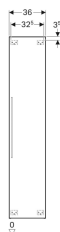

Высокий шкафчик Geberit iCon с одной дверью

Образец

Характеристики

- Подвесной
- С одной дверцей
- Дверь с демпфирующим механизмом
- Ручка для открывания
- С одной стационарной полкой

- С четырьмя съемными вставными полками
- Сторона расположения петель: слева или справа
- С защитой от конденсата
- Поставляется в собранном состоянии

Технические характеристики

Материал | Влагостойкое трехслойная ДСП

Объем поставки

- Высокий шкафчик
- 4 переставные полки
- Крепеж

Арт. №	Цвет / поверхность	В	Н	Т
84000000	Белый / Высокоглянцевое покрытие	36 см	180 см	31.7 см
841001000	Лавовый / Матовое покрытие	36 см	180 см	31.7 см
840002000	Платиновый / Высокоглянцевое покрытие	36 см	180 см	31.7 см
841002000	Натуральный дуб / Меламин, древесная структура	36 см	180 см	31.7 см