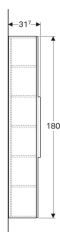

Высокий шкафчик Geberit iCon с одной дверью

Образец

Характеристики

- Подвесной
- С одной дверцей
- Дверь с демпфирующим механизмом
- Ручка для открывания
- С одной стационарной полкой

- С четырьмя съемными вставными полками
- Сторона расположения петель: слева или справа
- С защитой от конденсата
- Поставляется в собранном состоянии

Технические характеристики

Материал | Влагостойкое трехслойная ДСП

Объем поставки

- Высокий шкафчик
- 4 переставные полки
- Крепеж

Арт. №	Цвет / поверхность	В	Н	Т
84000000	Белый / Высокоглянцевое покрытие	36 см	180 см	31.7 см
841001000	Лавовый / Матовое покрытие	36 см	180 см	31.7 см
840002000	Платиновый / Высокоглянцевое покрытие	36 см	180 см	31.7 см
841002000	Натуральный дуб / Меламин, древесная структура	36 см	180 см	31.7 см