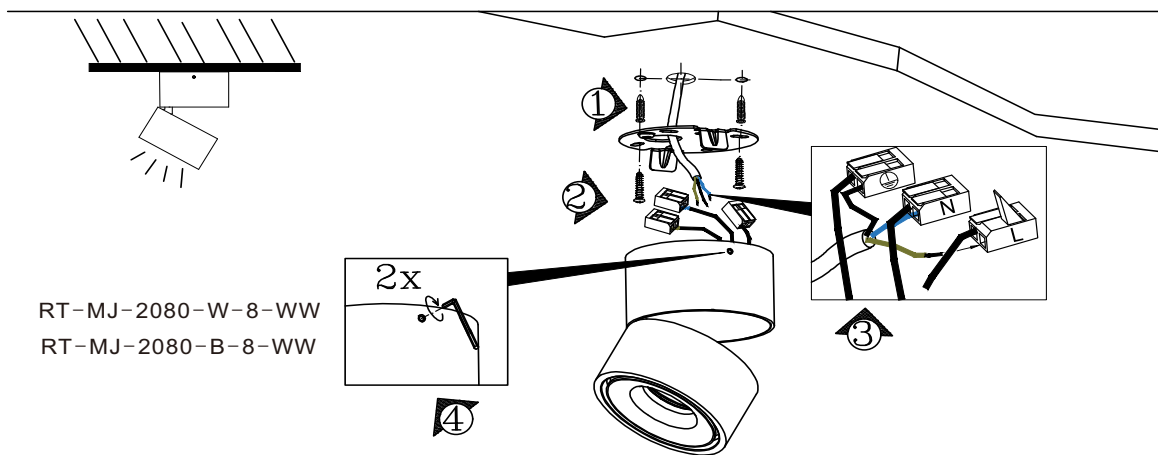

RT-MJ-2080-W-8-WW

СВЕТИЛЬНИК СВЕТОДИОДНЫЙ
УНИВЕРСАЛЬНЫЙ НАКЛАДНОЙ
С ПОДВИЖНОЙ ОПТИЧЕСКОЙ ГОЛОВКОЙ.

ТЕХНИЧЕСКИЕ ХАРАКТЕРИСТИКИ

- Способ монтажа: накладной
- Размеры светильника: D78xH82mm
- Рабочее напряжение: 220-240 V
- Мощность: 8W
- Цвет свечения: теплый белый, 3000K
- Световой поток: 835 лм

RT-MJ-2080-W-8-WW
RT-MJ-2080-B-8-WW

РУКОВОДСТВО ПО МОНТАЖУ

1. Подготовьте место для установки светильника, разметьте расположение крепежных отверстий, пользуясь основанием светильника в качестве шаблона, вставьте в отверстия дюбели.
2. Закрепите основание светильника на стене при помощи двух шурупов.
3. Подключите провода питания к клеммной колодке светильника, руководствуясь символами на колодке.

Внимание! Обесточьте систему, прежде, чем подключать светильник!

4. Закрепите светильник на основании, затянув два потайных винта при помощи Г-образного ключа.