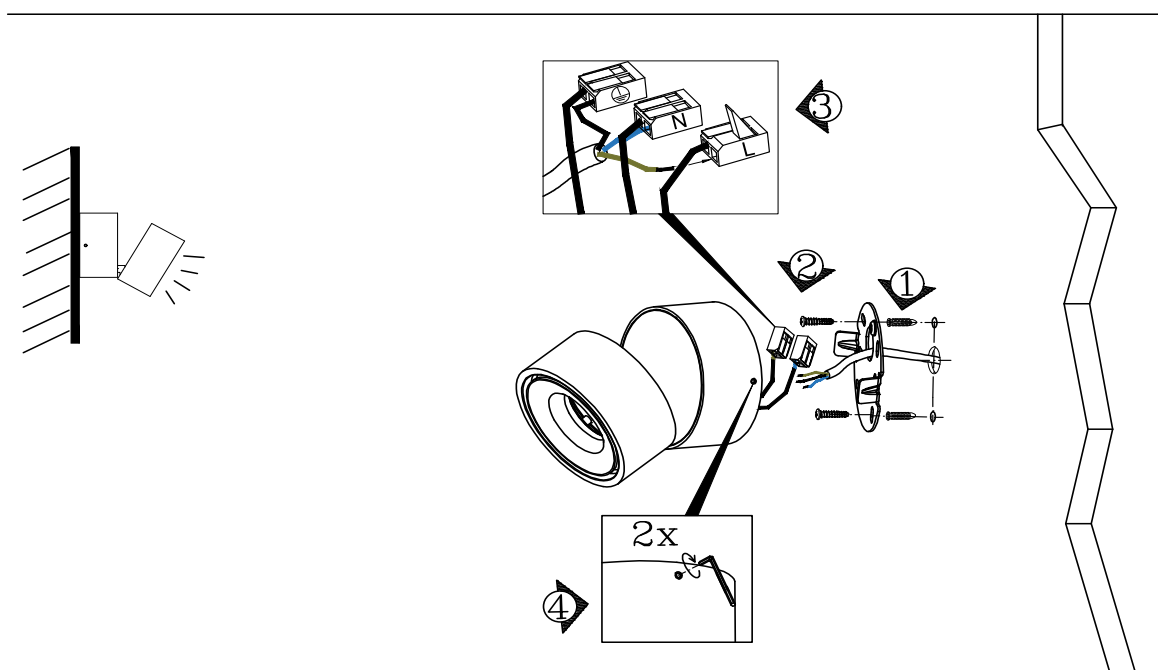

RT-MJ-2080-W-8-WW

СВЕТИЛЬНИК СВЕТОДИОДНЫЙ
УНИВЕРСАЛЬНЫЙ НАКЛАДНОЙ
С ПОДВИЖНОЙ ОПТИЧЕСКОЙ ГОЛОВКОЙ.

ТЕХНИЧЕСКИЕ ХАРАКТЕРИСТИКИ

- Способ монтажа: накладной
- Размеры светильника: D78xH82mm
- Рабочее напряжение: 220-240 V
- Мощность: 8W
- Цвет свечения: теплый белый, 3000K
- Световой поток: 835 лм

RT-MJ-2080-W-8-WW
RT-MJ-2080-B-8-WW

РУКОВОДСТВО ПО МОНТАЖУ

1. Подготовьте место для установки светильника, разметьте расположение крепежных отверстий, пользуясь основанием светильника в качестве шаблона, вставьте в отверстия дюбели.
2. Закрепите основание светильника на стене при помощи двух шурупов.
3. Подключите провода питания к клеммной колодке светильника, руководствуясь символами на колодке.

Внимание! Обесточьте систему, прежде, чем подключать светильник!

4. Закрепите светильник на основании, затянув два потайных винта при помощи Г-образного ключа.