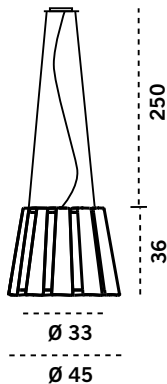

**COLGANTE / SUSPENSION LAMP**

L Ø 19

XL Ø 19

XXL Ø 24

**PIE SUELO / FLOOR LAMP**

**SOBREMESA / TABLE LAMP**

Medidas en cm.  
All measures in cm.  
Maße in cm.