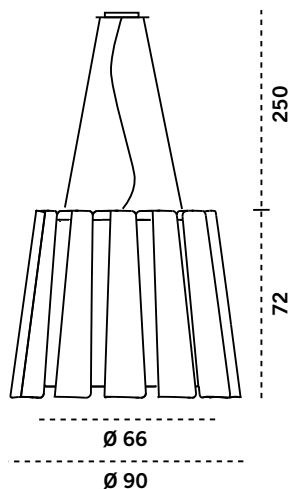

**COLGANTE / SUSPENSION LAMP**

L Ø 19

XL Ø 19

XXL Ø 24

**PIE SUELO / FLOOR LAMP**

**SOBREMESA / TABLE LAMP**

Medidas en cm.  
All measures in cm.  
Maße in cm.