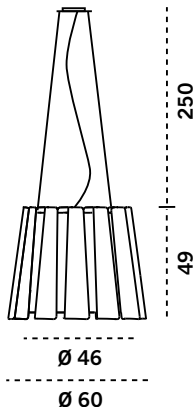

**COLGANTE / SUSPENSION LAMP**

L Ø 19

XL Ø 19

XXL Ø 24

**PIE SUELO / FLOOR LAMP**

**SOBREMESA / TABLE LAMP**

Medidas en cm.  
All measures in cm.  
Maße in cm.