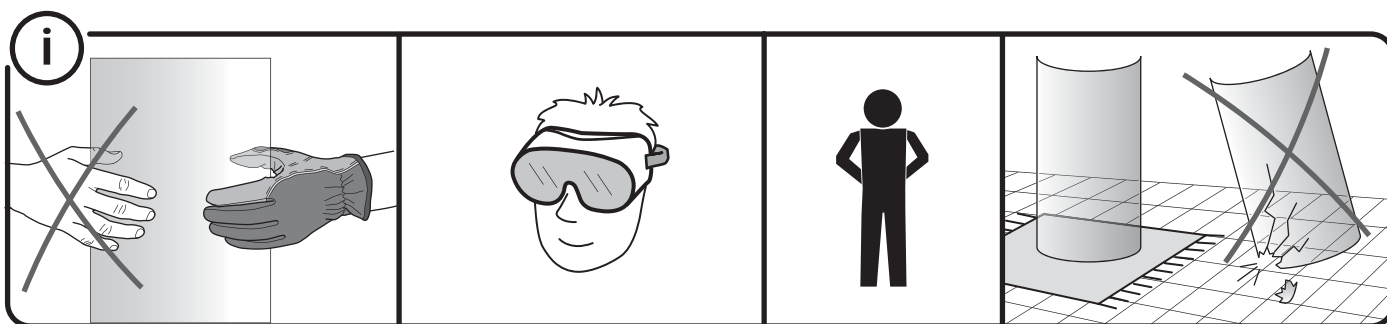

# Hafa® Igloo Pro™ Niche

Art.nr: 1450362, 1450600, 1450601, 1450602, 1450603, 1450604, 1460605, 1450606, 1450607

Sid/Page 2 Måttskiss/ Målsskisse/ Målsskitse/ Mittapiirros/ Measurement diagram

Sid/Page 2 Förpackningens innehåll/ Pakkens innehoud/ Pakkens indhold/ Pakkauksen sisältö/ Contents of package