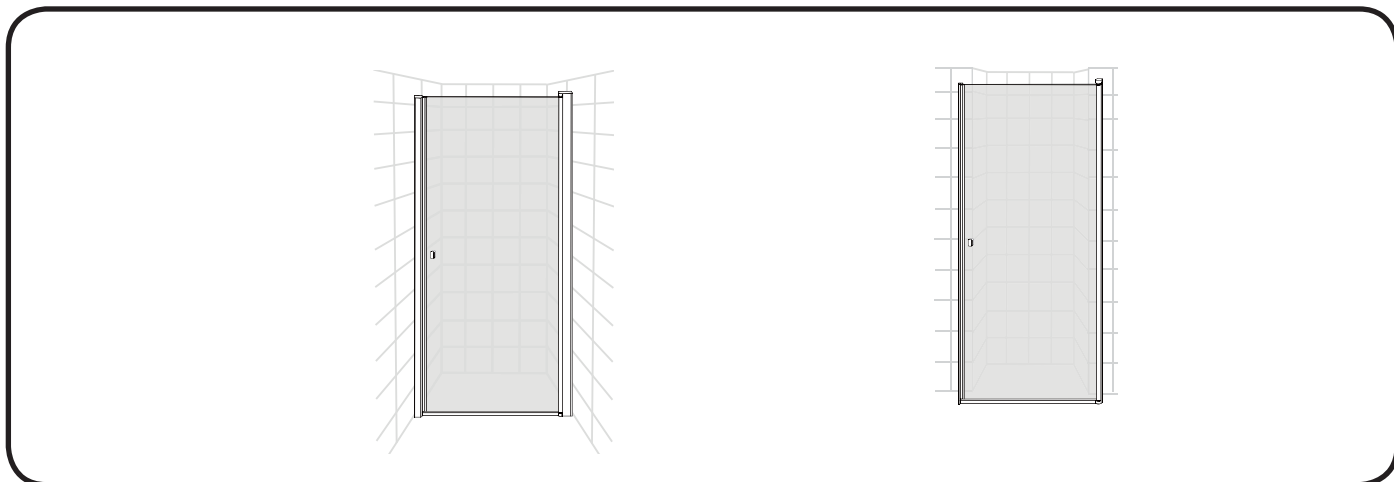

# Hafa® Igloo Pro™ Niche

Art.nr: 1450362, 1450600, 1450601, 1450602, 1450603, 1450604, 1460605, 1450606, 1450607

Sid/Page 2 Måttskiss/ Målsskisse/ Målsskitse/ Mittapiirros/ Measurement diagram

Sid/Page 2 Förpackningens innehåll/ Pakkens innehoud/ Pakkens indhold/ Pakkauksen sisältö/ Contents of package