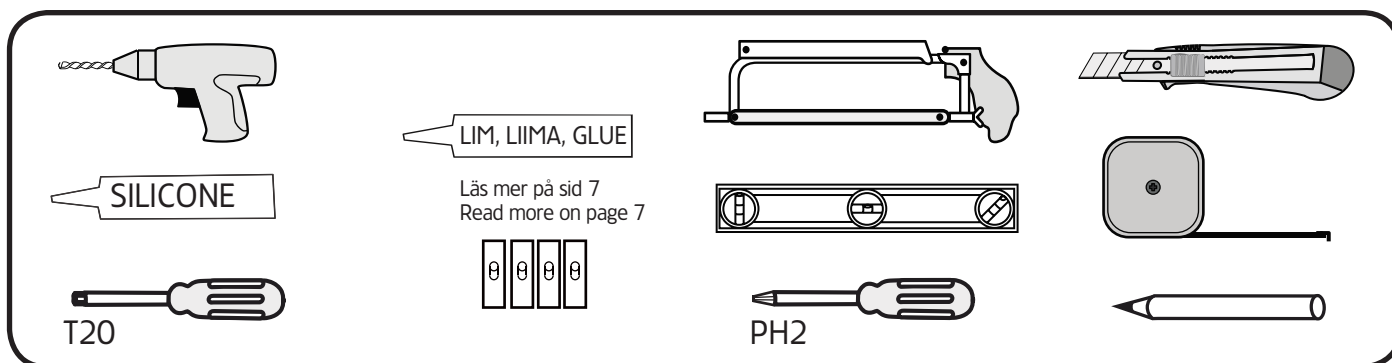

# Hafa® Igloo Pro™ Niche

Art.nr: 1450362, 1450600, 1450601, 1450602, 1450603, 1450604, 1460605, 1450606, 1450607

Sid/Page 2 Måttskiss/ Målsskisse/ Målsskitse/ Mittapiirros/ Measurement diagram

Sid/Page 2 Förpackningens innehåll/ Pakkens innehoud/ Pakkens indhold/ Pakkauksen sisältö/ Contents of package