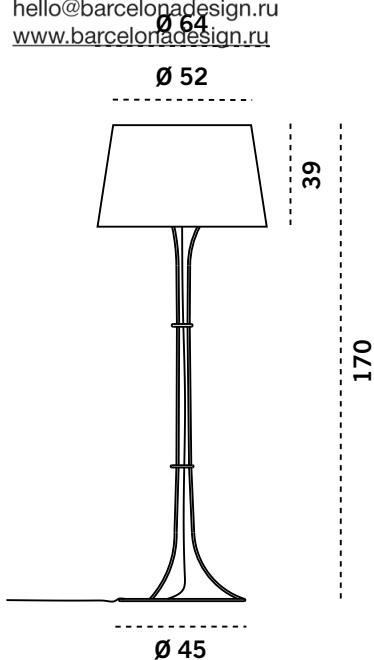

BARCELONA
DESIGN
NAOMI
PORCUATRO

Продажа дизайнерской мебели,
света и аксессуаров
по всей России

8 (800) 500-70-36
hello@barcelonadesign.ru
www.barcelonadesign.ru

Medidas en cm.
All measures in cm.
Maße in cm.