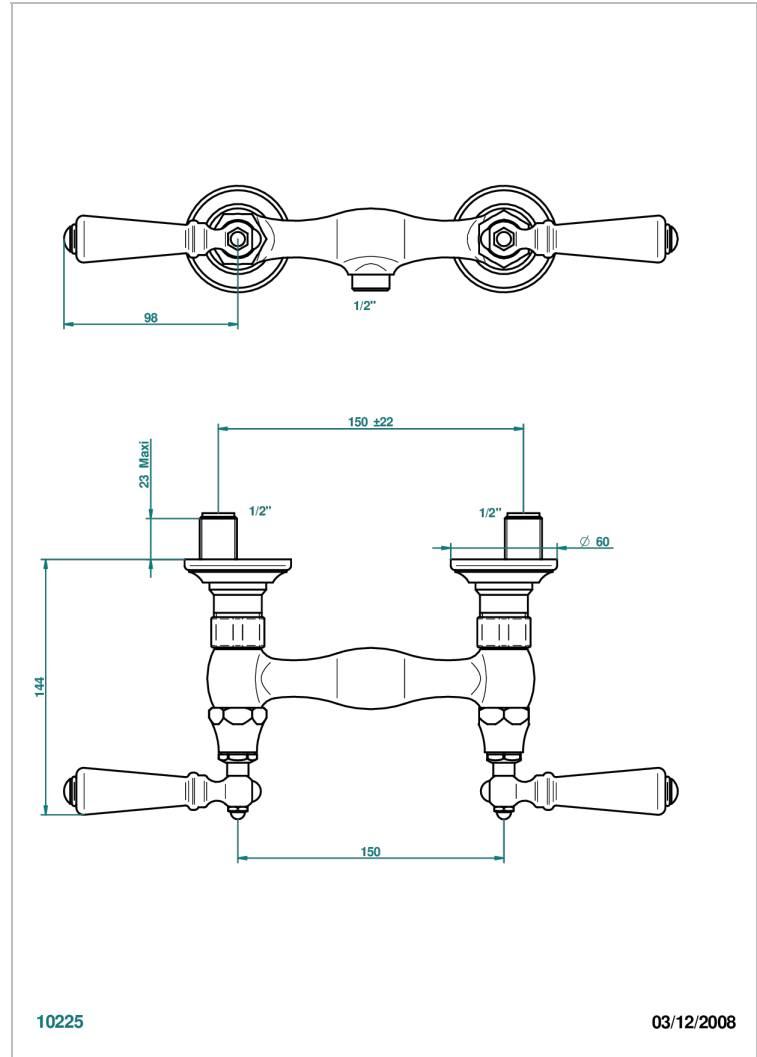

# BROADWAY С РУКОЯТКАМИ

A04-64

Смеситель для душа настенный 1/2" - 150 мм между центрами - без шланга

THG<sup>®</sup>  
PARIS

10225

03/12/2008