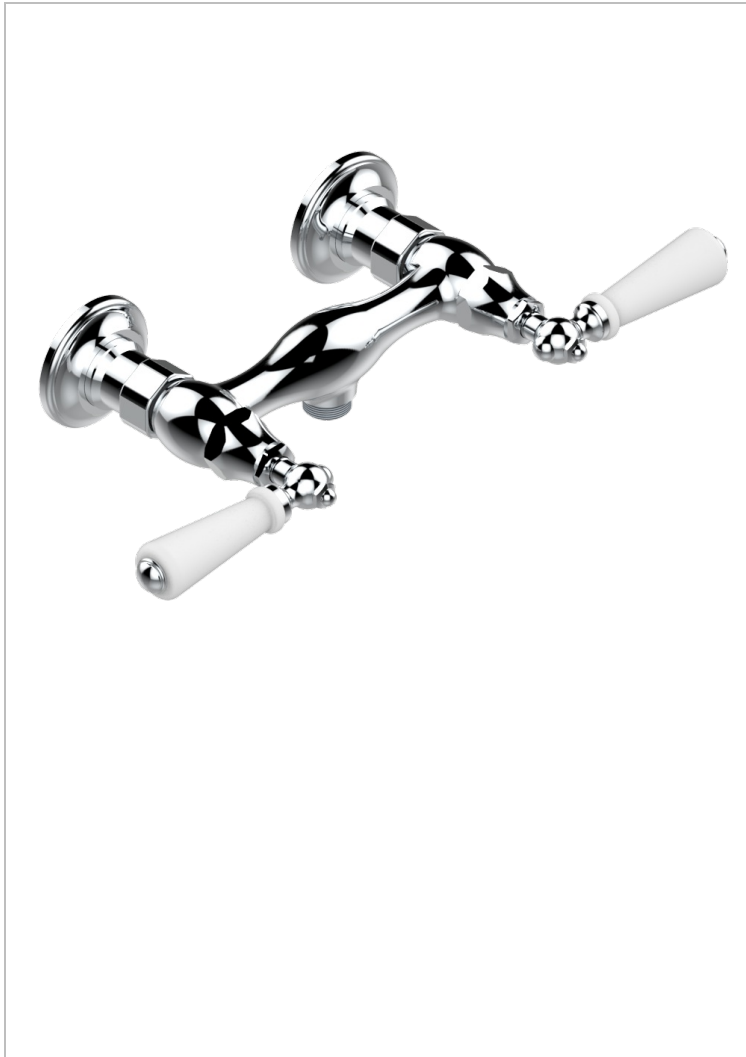

# BROADWAY С РУКОЯТКАМИ

A04-64

Смеситель для душа настенный 1/2" - 150 мм между центрами - без шланга

THG<sup>®</sup>  
PARIS

10225

03/12/2008

## ДОСТУПНЫЕ ВАРИАНТЫ ПОКРЫТИЙ

Blush PVD - H62  
Graphite PVD - H64  
Matt Umber PVD - H67  
Matt blush PVD - H60  
Matt graphite PVD - H65  
Umber PVD - H66

Аранья (чёрный никель) - D24  
Бронза - D01  
Золото - F01  
Матовая красная старинная медь - H07  
Матовое золото - F07  
Матовое светлое золото - F31