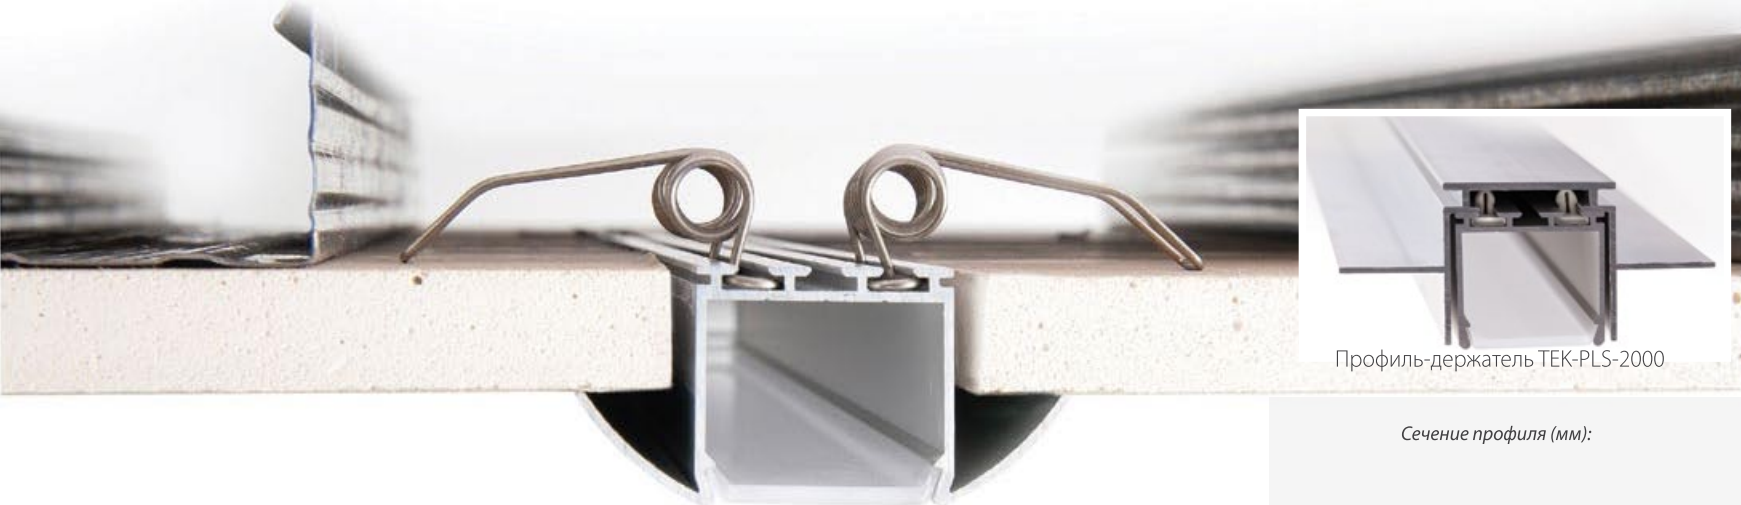

Профиль-держатель ТЕК-PLS-2000