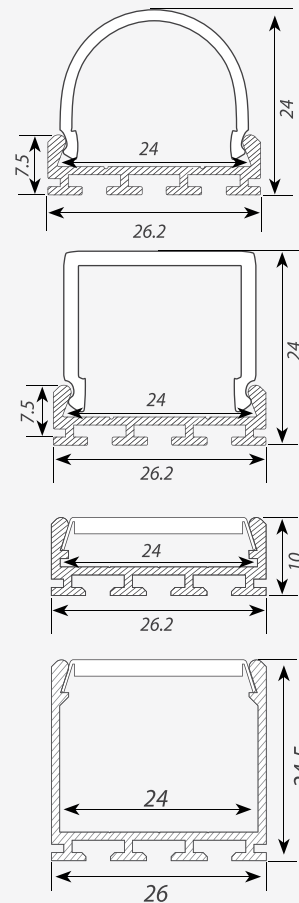

Профиль и аксессуары PLS-GIP

ПРОФИЛЬ НАКЛАДНОЙ

Алюминиевый профиль
PLS-GIP-2000 ANOD

Экран G-K матовый для PLS-GIP

Экран G-L матовый для PLS-GIP