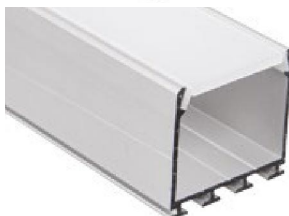

ЭКРАНЫ, ЗАГЛУШКИ

Профиль и аксессуары PLS-LOCK

ПРОФИЛЬ НАКЛАДНОЙ

Алюминиевый профиль PLS-LOCK-2000 ANOD

Алюминиевый профиль PLS-LOCK-H25-2000 ANOD